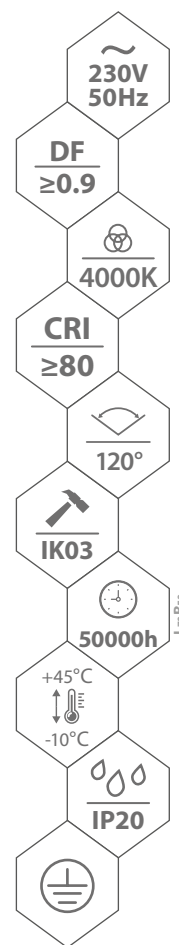

LED PANEL LED-LEUCHTENN

BLF BACKLIGHT

MATERIAL ► stal, klosz: tworzywo sztuczne
 MATERIAL ► steel, lamp cover: plastic
 MATERIAL ► stahl, schirm: kunststoff

BLF-066

BLF-123

► BLF-066

► BLF-123

biała obudowa z mlecznym kloszem

zasilacz w klasie I zintegrowany z obudową

możliwość montażu podtynkowego

możliwość instalacji układu awaryjnego

kod
 C72-BLF-066-360-4K-WH
 C72-BLF-123-360-4K-WH

EAN
 5900280978042
 5900280978059

opakowanie
 1/6
 1/6

barwa światła [K]
 4000
 4000

moc [W]
 36
 36

strumień świetlny [lm]
 4320
 4320

klasa energetyczna
 E
 E