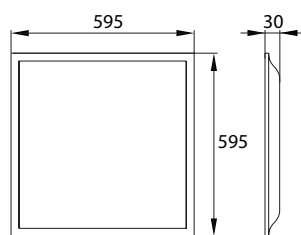

LED PANEL LED-LEUCHTENN

BLF BACKLIGHT

MATERIAL ► stal, klosz: tworzywo sztuczne
 MATERIAL ► steel, lamp cover: plastic
 MATERIAL ► stahl, schirm: kunststoff

BLF-066

BLF-123

► BLF-066

► BLF-123

biała obudowa z mlecznym kloszem