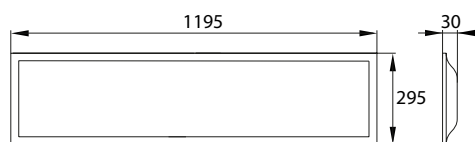

LED PANEL LED-LEUCHTENN

BLF BACKLIGHT

MATERIAL ► stal, klosz: tworzywo sztuczne
 MATERIAL ► steel, lamp cover: plastic
 MATERIAL ► stahl, schirm: kunststoff

BLF-066

BLF-123

► BLF-066

► BLF-123

biała obudowa z mlecznym kloszem