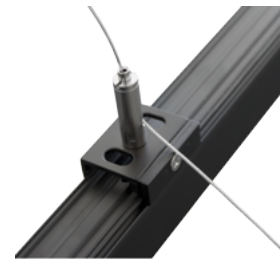

SPOTLIGHT 3F - AKCESORIA

SPOTLIGHT 3P - ACCESSORIES
 STRAHLER 3P - ZUBEHÖR
 ПРОЖЕКТОР 3Ф - АКЦЕССУАРЫ
 REFLEKTOR BODOVÝ 3F - PŘÍSLUŠENSTVÍ

AS3

AS3-DS

AS3-ZML-B15

* Max. obciążenie szynoprzewodu: 10kg
 ** Max. obciążenie punktowe: 1kg

AS3-LI

AS3-LO

AS3-LW

AS3-ZL

AS3-ZP

kod
C40-AS3-05W
C40-AS3-05B
C40-AS3-10W
C40-AS3-10B
C40-AS3-15W
C40-AS3-15B
C40-AS3-20W
C40-AS3-20B
C40-AS3-DSW
C40-AS3-DSB
C40-AS3-ZML-B15W
C40-AS3-ZML-B15B
C40-AS3-LIW
C40-AS3-LIB
C40-AS3-LOW
C40-AS3-LOB
C40-AS3-LWW
C40-AS3-LWB
C40-AS3-ZLW
C40-AS3-ZLB
C40-AS3-ZPW
C40-AS3-ZPB

kolor
biały
czarny
biały
czarny
biały
czarny
biały
czarny
biały
czarny
biały
czarny
biały
czarny
biały
czarny
biały
czarny
biały
czarny
biały
czarny
biały
czarny

opis
szynoprzewód 0,5m
szynoprzewód 0,5m
szynoprzewód 1,0m
szynoprzewód 1,0m
szynoprzewód 1,5m
szynoprzewód 1,5m
szynoprzewód 2,0m
szynoprzewód 2,0m
zaślepka szyny
zaślepka szyny
zestaw montażowy - linka 1,5m
zestaw montażowy - linka 1,5m
łącznik 90° - inner
łącznik 90° - inner
łącznik 90° - outer
łącznik 90° - outer
łącznik wewnętrzny
łącznik wewnętrzny
zasilanie szyny - lewe
zasilanie szyny - lewe
zasilanie szyny - prawe
zasilanie szyny - prawe