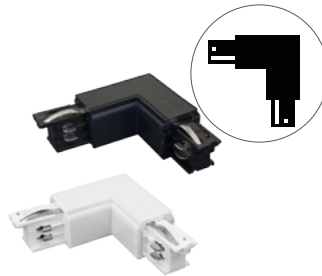

SPOTLIGHT 3F - AKCESORIA

SPOTLIGHT 3P - ACCESSORIES
 STRAHLER 3P - ZUBEHÖR
 ПРОЖЕКТОР 3Ф - АКЦЕССУАРЫ
 REFLEKTOR BODOVÝ 3F - PŘÍSLUŠENSTVÍ

AS3

AS3-DS

AS3-ZML-B15

* Max. obciążenie szynoprzewodu: 10kg
 ** Max. obciążenie punktowe: 1kg

AS3-LI

AS3-LO

AS3-LW

AS3-ZL

AS3-ZP

kod
C40-AS3-05W
C40-AS3-05B
C40-AS3-10W
C40-AS3-10B
C40-AS3-15W
C40-AS3-15B
C40-AS3-20W
C40-AS3-20B
C40-AS3-DSW
C40-AS3-DSB
C40-AS3-ZML-B15W
C40-AS3-ZML-B15B
C40-AS3-LIW
C40-AS3-LIB
C40-AS3-LOW
C40-AS3-LOB
C40-AS3-LWW
C40-AS3-LWB
C40-AS3-ZLW
C40-AS3-ZLB
C40-AS3-ZPW
C40-AS3-ZPB

kolor
biały
czarny
biały
czarny
biały
czarny
biały
czarny
biały
czarny
biały
czarny
biały
czarny
biały
czarny
biały
czarny
biały
czarny
biały
czarny
biały
czarny

opis
szynoprzewód 0,5m
szynoprzewód 0,5m
szynoprzewód 1,0m
szynoprzewód 1,0m
szynoprzewód 1,5m
szynoprzewód 1,5m
szynoprzewód 2,0m
szynoprzewód 2,0m
zaślepka szyny
zaślepka szyny
zestaw montażowy - linka 1,5m
zestaw montażowy - linka 1,5m
łącznik 90° - inner
łącznik 90° - inner
łącznik 90° - outer
łącznik 90° - outer
łącznik wewnętrzny
łącznik wewnętrzny
zasilanie szyny - lewe
zasilanie szyny - lewe
zasilanie szyny - prawe
zasilanie szyny - prawe