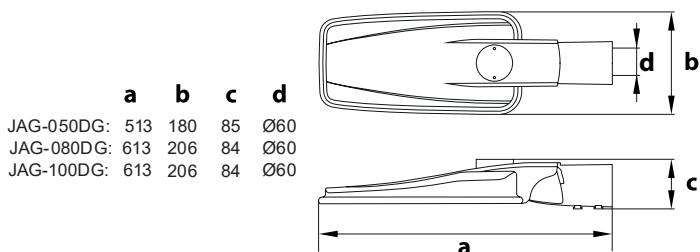

możliwość regulacji
kąta pochylecia: