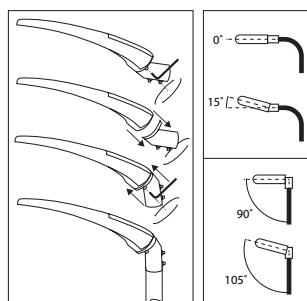

## JAG JAGER

MATERIAL ► stop aluminium, szkło hartowane  
MATERIAL ► aluminum alloy, tempered glass  
MATERIAL ► aluminiumlegierung, gehärtetes glas

możliwość regulacji  
kąta pochylecia:

diody LED PHILIPS  
z soczewkami

montaż na słupach Ø60

możliwość regulacji  
kąta pochylecia

niezawodny zasilaacz  
INVETRONICS

kod

C82-JAG-050DG-4K  
C82-JAG-050DG-6K  
C82-JAG-080DG-4K  
C82-JAG-080DG-6K  
C82-JAG-100DG-4K  
C82-JAG-100DG-6K