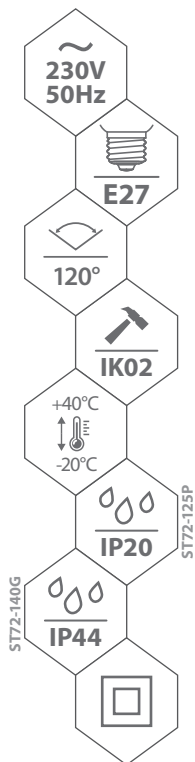

ST72 TAZAN

E27 CEILING LAMP
E27 DECKENLEUCHTEN

ST72-140G
PC, klosz: szkło
PC, lamp cover: glass
PC, schirm: glas

◀ MATERIAL ▶
◀ MATERIAL ▶
◀ MATERIAL ▶

ST72-125P
PC, klosz: PMMA
PC, lamp cover: PMMA
PC, schirm: PMMA

▶ ST72-G

▶ ST72-P

ST72-140G
szklany, mleczny klosz

ST72-125P
mleczny klosz z
tworzywa sztucznego

złącze przyłączeniowe

regulacja czujnika
LUX / SENS / TIME

stalowy odbłyśnik

kod

C38-ST72-140G-MS

C38-ST72-125P-MS

EAN

5900280904744

5900280904737

opakowanie

1/5

1/5