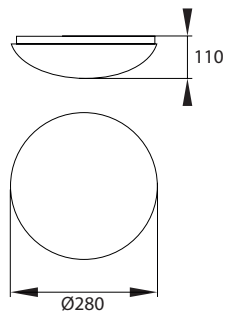

▶ ST72-G

▶ ST72-P

ST72-140G
szklany, mleczny klosz

ST72-125P
mleczny klosz z
tworzywa sztucznego

złącze przyłączeniowe

regulacja czujnika
LUX / SENS / TIME

stalowy odbłyśnik

kod