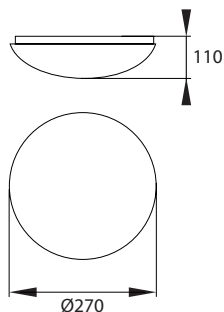

ST72 TAZAN

E27 CEILING LAMP
E27 DECKENLEUCHTEN

ST72-140G
PC, klosz: szkło
PC, lamp cover: glass
PC, schirm: glas

◀ MATERIAL ▶
◀ MATERIAL ▶
◀ MATERIAL ▶

ST72-125P
PC, klosz: PMMA
PC, lamp cover: PMMA
PC, schirm: PMMA

▶ ST72-G

▶ ST72-P

ST72-140G
szklany, mleczny klosz

ST72-125P
mleczny klosz z
tworzywa sztucznego

złącze przyłączeniowe

regulacja czujnika
LUX / SENS / TIME

stalowy odbłyśnik

kod