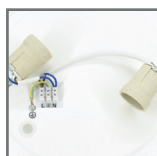

PLAFONIERA E27

CEILING LAMP
DECKENLEUCHTEN

PHR, PHS TOFIR

MATERIAL ▶ stal, klosz: tworzywo sztuczne
MATERIAL ▶ steel, lamp cover: plastic
MATERIAL ▶ stahl, schirm: kunststof

PHR

PHS

[mm] **a** **b**
PHR120: Ø260 80
PHR220: Ø330 100

[mm] **a** **b**
PHS120: 300 80
PHS220: 320 100

RAL
Pełna paleta
kolorów obudowy
Full colour palette

mleczny klosz ze
srebrną aluminiową
ramką

oprawki na źródła E27*

możliwość instalacji
mikrofalowego
czujnika ruchu

PHS
zaczep klosza

kod

C30-PHR220
C30-PHR220-MS
C30-PHS220
C30-PHS220-MS

EAN

590028091934
5900280926371
590028091965
5900280926388

opakowanie

1/6
1/6
1/6
1/6

P