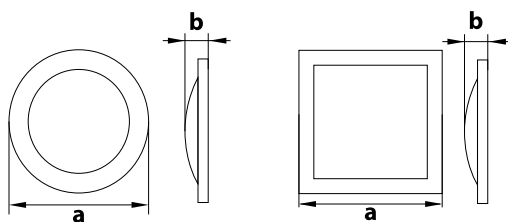

PLAFONIERA E27

CEILING LAMP
DECKENLEUCHTEN

PHR, PHS TOFIR

MATERIAL ▶ stal, klosz: tworzywo sztuczne
MATERIAL ▶ steel, lamp cover: plastic
MATERIAL ▶ stahl, schirm: kunststof

PHR

PHS

[mm] **a** **b**
PHR120: Ø260 80
PHR220: Ø330 100

[mm] **a** **b**
PHS120: 300 80
PHS220: 320 100

RAL
Pełna paleta
kolorów obudowy
Full colour palette

mleczny klosz ze
srebrną aluminiową
ramką

oprawki na źródła E27*

możliwość instalacji
mikrofalowego
czujnika ruchu