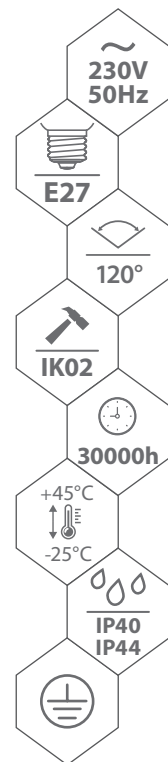

PLAFONIERA E27

CEILING LAMP
DECKENLEUCHTEN

PHR, PHS TOFIR

MATERIAL ▶ stal, klosz: tworzywo sztuczne
MATERIAL ▶ steel, lamp cover: plastic
MATERIAL ▶ stahl, schirm: kunststof

PHR

PHS

[mm] **a** **b**
PHR120: Ø260 80
PHR220: Ø330 100

[mm] **a** **b**
PHS120: 300 80
PHS220: 320 100

RAL
Pełna paleta
kolorów obudowy
Full colour palette

mleczny klosz ze
srebrną aluminiową
ramką

oprawki na źródła E27*

możliwość instalacji
mikrofalowego
czujnika ruchu

PHS
zaczep klosza

kod

C30-PHR220
C30-PHR220-MS
C30-PHS220
C30-PHS220-MS

EAN

590028091934
5900280926371
590028091965
5900280926388

opakowanie

1/6
1/6
1/6
1/6

P