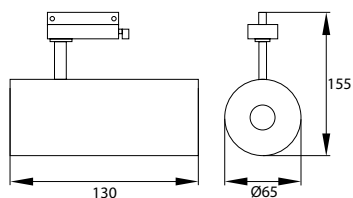

► VRK-1F-024

soczewka skupiająca strumień światła

perforowany tył obudowy

łącznik do montażu na jednofazowej szynie

możliwość regulacji w płaszczyźnie pionowej i poziomej

kod

EAN

opakowanie

opis

szynoprzewód 1m  
szynoprzewód 1m  
szynoprzewód 2m  
szynoprzewód 2m  
zasilanie szyny  
zasilanie szyny  
łącznik wewnętrzny  
łącznik wewnętrzny  
łącznik kątowy  
łącznik kątowy  
dekiel szyny  
dekiel szyny  
zest. montażowy - lin-  
ka 1.5m standard