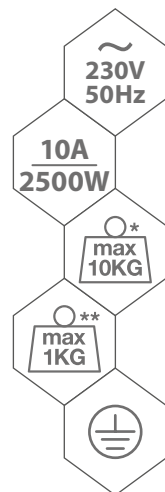

* Max. obciążenie szynoprzewodu: 10kg
** Max. obciążenie punktowe: 1kg