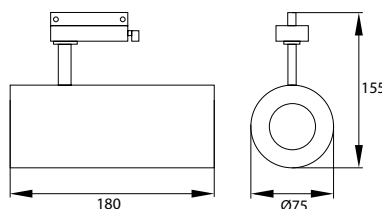

► VRK-1F-024

soczewka skupiająca strumień światła

perforowany tył obudowy

łącznik do montażu na jednofazowej szynie

możliwość regulacji w płaszczyźnie pionowej i poziomej

kod

EAN

opakowanie

opis

szynoprzewód 1m  
szynoprzewód 1m  
szynoprzewód 2m  
szynoprzewód 2m  
zasilanie szyny  
zasilanie szyny  
łącznik wewnętrzny  
łącznik wewnętrzny  
łącznik kątowy  
łącznik kątowy  
dekiel szyny  
dekiel szyny  
zest. montażowy - lin-  
ka 1.5m standard