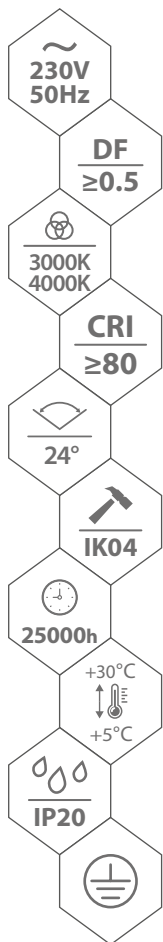

## VRK VERKO 1F

SPOTLIGHT 1P  
STRAHLER 1P

MATERIAL ► stop aluminium, klosz: PC  
MATERIAL ► aluminum alloy, lamp cover: PC  
MATERIAL ► aluminiumlegierung, schirm: PC

VRK-1F-012WH

VRK-1F-024BL

► VRK-1F-012

► VRK-1F-024

soczewka skupiająca strumień światła

perforowany tył obudowy

łącznik do montażu na jednofazowej szynie

możliwość regulacji w płaszczyźnie pionowej i poziomej

kod

EAN

opakowanie

kolor

barwa światła [K]

moc [W]

strumień świetlny [lm]

C40-VRK-1F-012BL-3K
C40-VRK-1F-012BL-4K
C40-VRK-1F-012WH-3K
C40-VRK-1F-012WH-4K
C40-VRK-1F-024BL-3K
C40-VRK-1F-024BL-4K
C40-VRK-1F-024WH-3K
C40-VRK-1F-024WH-4K

5900280944733
5900280944740
5900280944757
5900280944764
5900280944771
5900280944788
5900280944795
5900280944801

1/50
1/50
1/50
1/50
1/40
1/40
1/40
1/40

czarny
czarny
biały
biały
czarny
czarny
biały
biały