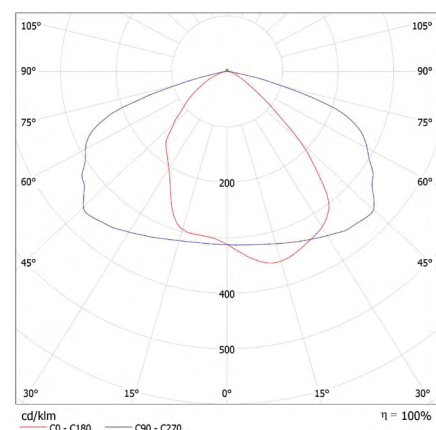

OPRAWA PARKOWA PRK „IBERIS”

LED LIGHT LUMINAIRE

Opis:

Oprawa parkowa „IBERIS” to funkcjonalna oprawa LED, przeznaczona do montażu na otwartych przestrzeniach.

Nowoczesny i elegancki design oprawy, doskonale wkomponuje się w wygląd naszego parku lub ogrodu. Wysoka klasa szczelności IP66 oznacza, że oprawa odporna jest na wnikanie wody i pyłów.

Zastosowanie:

- parki, ogrody
- ścieżki rowerowe
- drogi osiedlowe

Ścieżka wokół boiska: planowane natężenie: 20lx; PRK-01A-060-4K

Powierzchnia oświetlana		Montaż opraw	Wyniki		Zastosowane oprawy		
obszar 1040m ²	plaszczyna pracy 0m	na słupie 5m	natężenie oświetlenia 23lx	równomierność 0.42	Ilość 10	moc 60W	moc całkowita 600W

Niezawodny zasilacz Inventronics Reliable Inventronics power supply

Kod Index	Moc Power	Barwa światła Colour temperature	Strumień świetlny Luminous flux	Współczynnik mocy Power factor	Wskaźnik oddawania barw Colour rendering index	Kąt świecenia Beam angle	Skuteczność świetlna Luminous efficiency	Wymiary Size
PRK-01A-040-3K	40W	3 000K	4 900lm	>0.9	≥70	120°	123lm/W	479x524x46mm
PRK-01A-040-4K	40W	4 000K	5 100lm	>0.9	≥70	120°	130lm/W	479x524x46mm
PRK-01A-060-3K	60W	3 000K	7 400lm	>0.9	≥70	120°	123lm/W	479x524x46mm
PRK-01A-060-4K	60W	4 000K	7 700lm	>0.9	≥70	120°	130lm/W	479x524x46mm