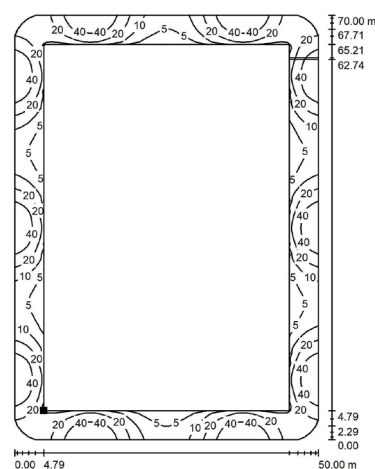

OPRAWA PARKOWA PRK „IBERIS”

LED LIGHT LUMINAIRE

Opis:

Oprawa parkowa „IBERIS” to funkcjonalna oprawa LED, przeznaczona do montażu na otwartych przestrzeniach.

Nowoczesny i elegancki design oprawy, doskonale wkomponuje się w wygląd naszego parku lub ogrodu. Wysoka klasa szczelności IP66 oznacza, że oprawa odporna jest na wnikanie wody i pyłów.

Do produkcji „IBERIS” wykorzystano podzespoły najwyższej jakości: zasilacze Inventronics oraz diody LED PHILIPS, które zapewniają doskonałe parametry świetlne i długą, bezawaryjną pracę. Zalecany montaż na wysięgnikach lampowych lub słupach prostych o średnicy $\varnothing 60 - \varnothing 76\text{mm}$.

Zastosowanie:

- parki, ogrody
- ścieżki rowerowe
- drogi osiedlowe

Ścieżka wokół boiska: planowane natężenie: 20lx; PRK-01A-060-4K

Powierzchnia oświetlana		Montaż opraw	Wyniki		Zastosowane oprawy		
obszar 1040m ²	plaszczyna pracy 0m	na słupie 5m	natężenie oświetlenia 23lx	równomierność 0.42	Ilość 10	moc 60W	moc całkowita 600W

Niezawodny zasilacz Inventronics Reliable Inventronics power supply

Kod Index	Moc Power	Barwa światła Colour temperature	Strumień świetlny Luminous flux	Współczynnik mocy Power factor	Wskaźnik oddawania barw Colour rendering index	Kąt świecenia Beam angle	Skuteczność świetlna Luminous efficiency	Wymiary Size
PRK-01A-040-3K	40W	3 000K	4 900lm	>0.9	≥70	120°	123lm/W	479x524x46mm
PRK-01A-040-4K	40W	4 000K	5 100lm	>0.9	≥70	120°	130lm/W	479x524x46mm
PRK-01A-060-3K	60W	3 000K	7 400lm	>0.9	≥70	120°	123lm/W	479x524x46mm
PRK-01A-060-4K	60W	4 000K	7 700lm	>0.9	≥70	120°	130lm/W	479x524x46mm