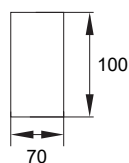

► DLU-AR-GU10

Dedykowane źródło światła

Dedicated light source

SLB-GU10