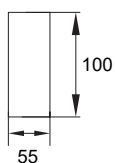

► DLU-R-GU10