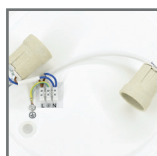

# PLAFONIERA E27

CEILING LAMP  
DECKENLEUCHTEN

PHR, PHS TOFIR

MATERIAL ▶ stal, klosz: tworzywo sztuczne  
MATERIAL ▶ steel, lamp cover: plastic  
MATERIAL ▶ stahl, schirm: kunststof

PHR

PHS

[mm]    **a**    **b**  
PHR120: Ø260 80  
PHR220: Ø330 100

[mm]    **a**    **b**  
PHS120: 300 80  
PHS220: 320 100

mleczny klosz ze srebrną aluminiową ramką

oprawki na źródła E27\*

możliwość instalacji mikrofalowego czujnika ruchu

PHS zaczep klosza

kod

C30-PHR220  
C30-PHR220-MS  
C30-PHS220  
C30-PHS220-MS