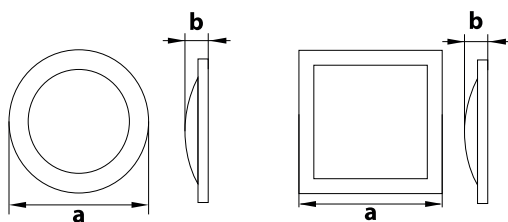

# PLAFONIERA E27

CEILING LAMP  
DECKENLEUCHTEN

PHR, PHS TOFIR

MATERIAL ▶ stal, klosz: tworzywo sztuczne  
MATERIAL ▶ steel, lamp cover: plastic  
MATERIAL ▶ stahl, schirm: kunststof

PHR

PHS

[mm]    **a**    **b**  
PHR120: Ø260 80  
PHR220: Ø330 100

[mm]    **a**    **b**  
PHS120: 300 80  
PHS220: 320 100

mleczny klosz ze srebrną aluminiową ramką

oprawki na źródła E27\*

możliwość instalacji mikrofalowego czujnika ruchu

PHS zaczep klosza

kod

C30-PHR220  
C30-PHR220-MS  
C30-PHS220  
C30-PHS220-MS