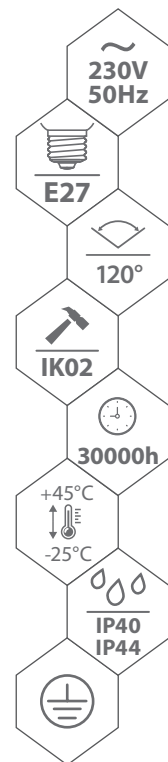

# PLAFONIERA E27

CEILING LAMP  
DECKENLEUCHTEN

PHR, PHS TOFIR

MATERIAL ▶ stal, klosz: tworzywo sztuczne  
MATERIAL ▶ steel, lamp cover: plastic  
MATERIAL ▶ stahl, schirm: kunststof

PHR

PHS

[mm]    **a**    **b**  
PHR120: Ø260 80  
PHR220: Ø330 100

[mm]    **a**    **b**  
PHS120: 300 80  
PHS220: 320 100

mleczny klosz ze srebrną aluminiową ramką

oprawki na źródła E27\*

możliwość instalacji mikrofalowego czujnika ruchu

PHS zaczep klosza

kod

C30-PHR220  
C30-PHR220-MS  
C30-PHS220  
C30-PHS220-MS

EAN

5900280901934  
5900280926371  
5900280901965  
5900280926388

opakowanie

1/6  
1/6  
1/6  
1/6

P

max. moc źródła [W]

2x 20W LED, A60  
2x 20W LED, A60  
2x 20W LED, A60  
2x 20W LED, A60

P<sub>sb</sub>