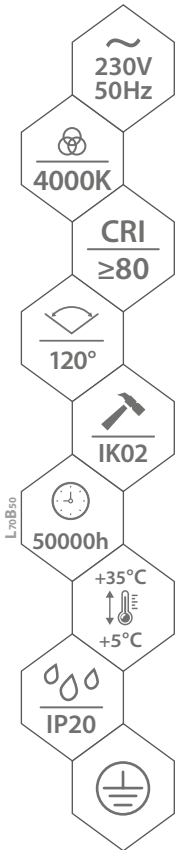

MATERIAL ► stal, klosz: tworzywo sztuczne
MATERIAL ► steel, lamp cover: plastic
MATERIAL ► stahl, schirm: kunststoff

BLK-400:

BLK-360:

BLK-066

BLK-123

► BLK-066

► BLK-123

RAL

Pełna paleta kolorów obudowy
Full colour palette

biała obudowa z mlecznym kloszem

źródło światła LED

uchwyty montażowe

możliwość instalacji układu awaryjnego

certyfikat PZH

kod

C72-BLK-066-400-4K-WH

C72-BLK-123-400-4K-WH

C72-BLK-066-360-4K-WH

C72-BLK-123-360-4K-WH

EAN

5900280931726

5900280931740

5902138404246

5902138404253

4000

4000

moc [W]

40

40

36

36

strumień świetlny [lm]