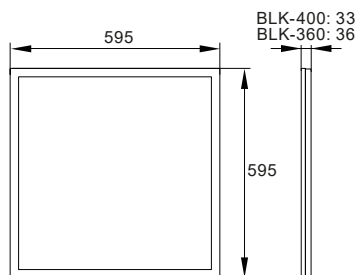

MATERIAL ► stal, klosz: tworzywo sztuczne
MATERIAL ► steel, lamp cover: plastic
MATERIAL ► stahl, schirm: kunststoff

BLK-400:

BLK-360:

BLK-066

BLK-123

► BLK-066

► BLK-123

RAL

opakowanie

1/6

1/6

1/8

1/8

barwa światła [K]

4000

4000