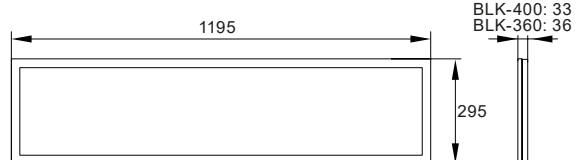

MATERIAL ► stal, klosz: tworzywo sztuczne
MATERIAL ► steel, lamp cover: plastic
MATERIAL ► stahl, schirm: kunststoff

BLK-400:

BLK-360:

BLK-066

BLK-123

► BLK-066

► BLK-123

RAL