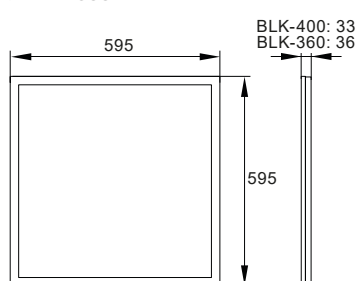

PANEL LED

LED PANEL
LED-LEUCHTENN

BLK BACKLIGHT

MATERIAŁ: ► stal, klosz: tworzywo sztuczne

MATERIAL ► steel, lamp cover: plastic

MATERIAL ► stahl, schirm: kunststoff

BLK-400:

BLK-360:

► BLK-066

kod

C72-BLK-066-400-4K-WH

C72-BLK-123-400-4K-WH

C72-BLK-066-360-4K-WH

C72-BLK-123-360-4K-WH

EAN

5900280931726

5900280931740

5902138404246

5902138404253

opakowanie

1/6

1/6

1/8

1/8

barwa światła [K]

4000

4000

4000

4000

moc [W]

40

40

36

36

strumień świetlny [lm]

4000

4000

4320

4320