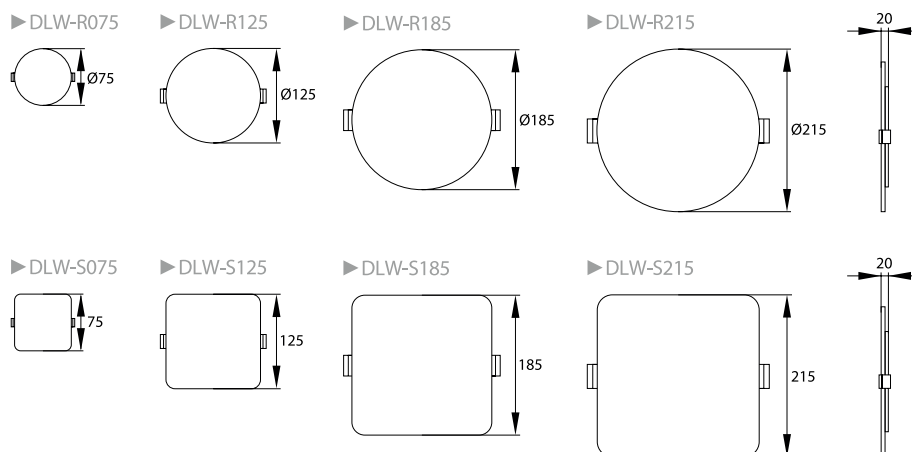

20000h

25000x

IK 08

35°C  
-15°C

IP20/66

DLW-R050

DLW-S185

MATERIAŁ ► tworzywo sztuczne  
MATERIAL ► plastic  
MATERIAL ► kunststof  
МАТЕРИАЛ ► пластмасса  
MATERIAŁ ► plast

zewewnętrzny zasilacz  
w komplecie

mocowanie podtynkowe  
za pomocą uchwyty

radiator z tyłu obudowy

stopień szczelności

średnice otworów  
montażowych

DLW-R075/S075: ø55  
DLW-R125/S125: ø105  
DLW-R185/S185: ø165  
DLW-R215/S215: ø195

EAN

5900280932143  
5900280932150  
5900280932167  
5900280932174  
5900280932181  
5900280932198  
5900280932204  
5900280932211

opakowanie

1/40  
1/40  
1/20  
1/20  
1/40  
1/40  
1/20  
1/20

barwa światła [K]