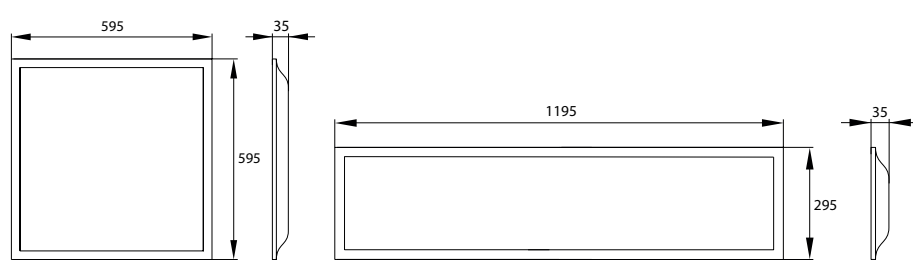

OPRAWY OŚWIETLENIOWE

LLIXMENA	EAN	opakowanie	barwa światła [K]	P_{ON} moc [W]	strumień świetlny [lm]
kod	EAN				
C72-BLS-066-200-4K-WH-U19	5900280987341	1/6	4000	20	3000
C72-BLS-123-200-4K-WH-U19	5900280987358	1/6	4000	20	3000
C72-BLS-066-260-4K-WH-U19	5900280987365	1/6	4000	26	4000
C72-BLS-123-260-4K-WH-U19	5900280987372	1/6	4000	26	4000
C72-BLS-066-340-4K-WH-U19	5900280987389	1/6	4000	34	5000
C72-BLS-123-340-4K-WH-U19	5900280987396	1/6	4000	34	5000
C72-BLS-066-410-4K-WH-U19	5900280987402	1/6	4000	41	6000
C72-BLS-123-410-4K-WH-U19	5900280987419	1/6	4000	41	6000
C72-BLS-066-300-4K-WH-U19	5900280967084	1/6	4000	30	4000
C72-BLS-123-300-4K-WH-U19	5900280976277	1/6	4000	30	4000
C72-BLS-066-400-4K-WH-U19	5900280958419	1/6	4000	40	5000
C72-BLS-123-400-4K-WH-U19	5900280958426	1/6	4000	40	5000
C72-BLS-066-420-CCT-WH	5900280997210	1/6	3000 / 4000 / 6500	30 / 36 / 42	4310 / 5100 / 5620