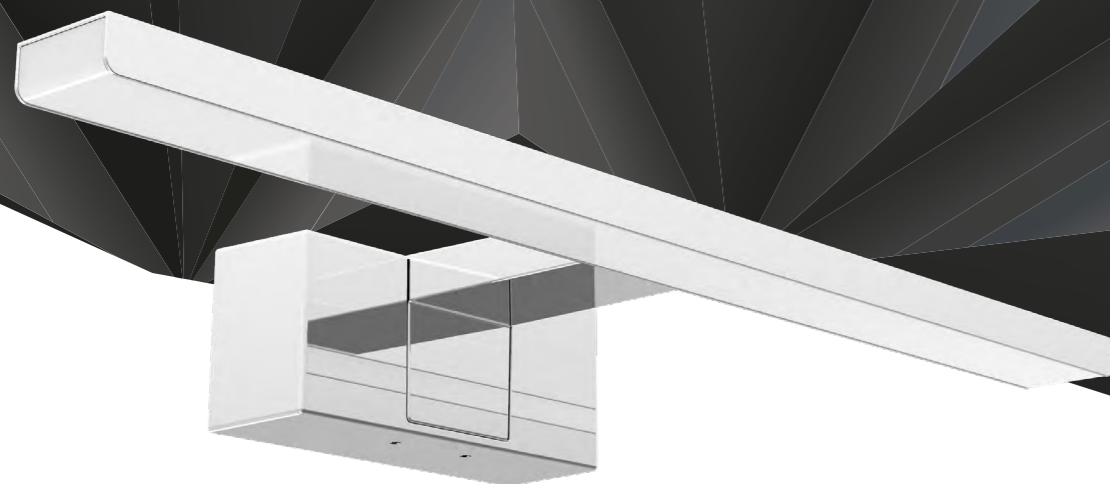

OPRAWA LINIOWA MLK MIRROR LIGHT "KEIRA"

LINEAR FIXTURE

Opis:

„KEIRA” to najnowsza propozycja w rodzinie opraw liniowych, do zastosowania w miejscach o podwyższonej wilgoci - **IP44**. Kinkiet posiada uniwersalne mocowanie 3w1, dzięki czemu z łatwością można go zamontować do szafki, ściany lub nad lustrem w łazience. Lampa posiada wbudowane źródła światła oparte na diodach LED SMD, których trwałość wynosi nawet 50000 godzin.

Zastosowanie:

- łazienki,
- garderoby i przebieralnie
- galerie sztuki

Montaż ścienny Wall mounting

Trzy opcje montażu Three mounting options

Kod Index	Moc Power*	Barwa światła Colour temperature**	Strumień świetlny Luminous flux	Współczynnik mocy Power factor	Wskaźnik oddawania barw*** Colour rendering index***	Kąt świecenia Beam angle	Skuteczność świetlna Luminous efficiency	Wymiary (dł x szer x wys) Size
MLK-400-4K	8W	4 000K	560lm	>0.5	≥80	120°	70lm/W	400x128x51mm
MLK-600-4K	12W	4 000K	840lm	>0.5	≥80	120°	70lm/W	600x128x51mm
MLK-800-4K	15W	4 000K	1050lm	>0.5	≥80	120°	70lm/W	800x128x51mm