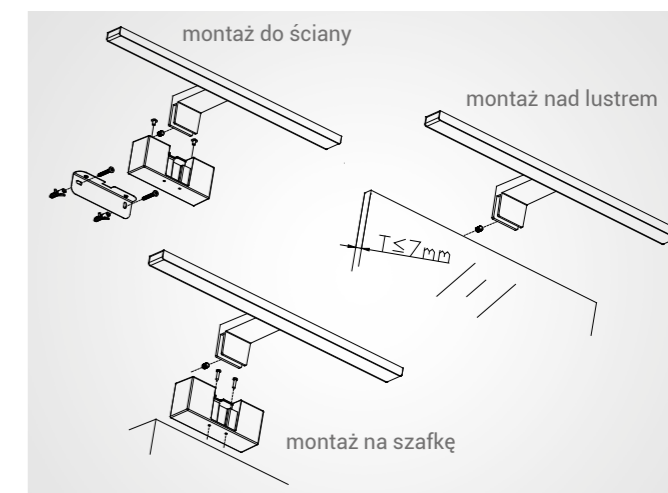

OPRAWA LINIOWA MLK MIRROR LIGHT "KEIRA"

LINEAR FIXTURE

Opis:

„KEIRA” to najnowsza propozycja w rodzinie opraw liniowych, do zastosowania w miejscach o podwyższonej wilgoci - **IP44**. Kinkiet posiada uniwersalne mocowanie 3w1, dzięki czemu z łatwością można go zamontować do szafki, ściany lub nad lustrem w łazience. Lampa posiada wbudowane źródła światła oparte na diodach LED SMD, których trwałość wynosi nawet 50000 godzin.

Zastosowanie:

- łazienki,
- garderoby i przebieralnie
- galerie sztuki

Montaż ścienny Wall mounting

Trzy opcje montażu Three mounting options

Kod Index	Moc Power*	Barwa światła Colour temperature**	Strumień świetlny Luminous flux	Współczynnik mocy Power factor	Wskaźnik oddawania barw*** Colour rendering index***	Kąt świecenia Beam angle	Skuteczność świetlna Luminous efficiency	Wymiary (dł x szer x wys) Size
MLK-400-4K	8W	4 000K	560lm	>0.5	≥80	120°	70lm/W	400x128x51mm
MLK-600-4K	12W	4 000K	840lm	>0.5	≥80	120°	70lm/W	600x128x51mm
MLK-800-4K	15W	4 000K	1050lm	>0.5	≥80	120°	70lm/W	800x128x51mm