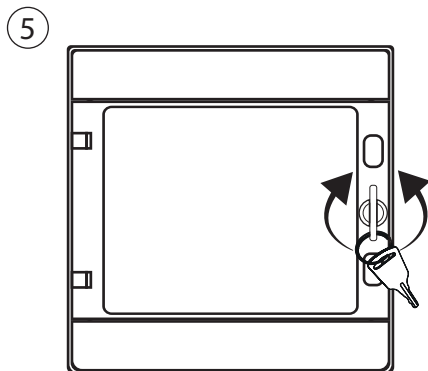

INSTRUKCJA MONTAŻU RHN-ZAM

ZAMEK Z KLUCZEM DO ROZDZIELNIC
HERMETYCZNYCH SERII RHN

LOCK WITH KEY FOR HERMETIC
DISTRIBUTION BOARD RHN

Dostępny jako akcesorium do
rozdzielnic hermetycznych
natynkowych:
RHN-IP65-NPE-08P
RHN-IP65-NPE-12P
RHN-IP65-NPE-18P
RHN-IP65-NPE-24P