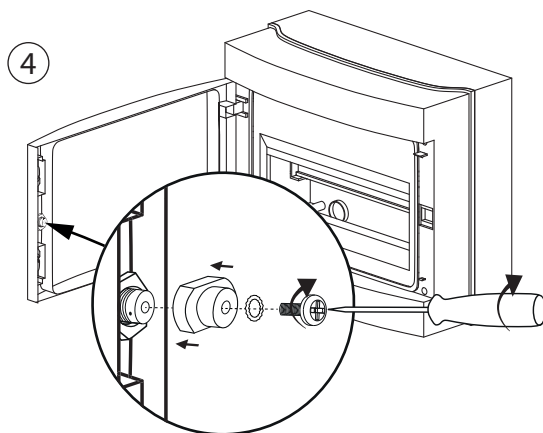

INSTRUKCJA MONTAŻU RHN-ZAM

ZAMEK Z KLUCZEM DO ROZDZIELNIC
HERMETYCZNYCH SERII RHN

LOCK WITH KEY FOR HERMETIC
DISTRIBUTION BOARD RHN

Dostępny jako akcesorium do
rozdzielnic hermetycznych
natynkowych:
RHN-IP65-NPE-08P
RHN-IP65-NPE-12P
RHN-IP65-NPE-18P
RHN-IP65-NPE-24P