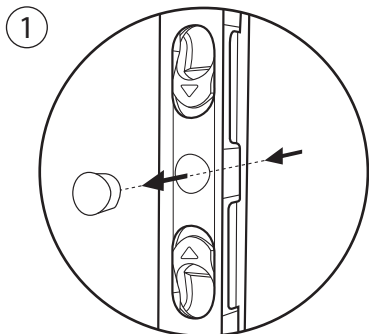

INSTRUKCJA MONTAŻU RHN-ZAM

ZAMEK Z KLUCZEM DO ROZDZIELNIC
HERMETYCZNYCH SERII RHN

LOCK WITH KEY FOR HERMETIC
DISTRIBUTION BOARD RHN

Dostępny jako akcesorium do
rozdzielnic hermetycznych
natynkowych:
RHN-IP65-NPE-08P
RHN-IP65-NPE-12P
RHN-IP65-NPE-18P
RHN-IP65-NPE-24P