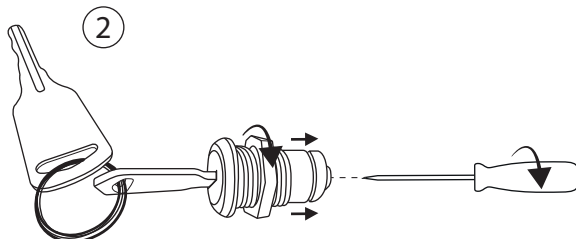

INSTRUKCJA MONTAŻU RHN-ZAM

ZAMEK Z KLUCZEM DO ROZDZIELNIC
HERMETYCZNYCH SERII RHN

LOCK WITH KEY FOR HERMETIC
DISTRIBUTION BOARD RHN

Dostępny jako akcesorium do
rozdzielnic hermetycznych
natynkowych:
RHN-IP65-NPE-08P
RHN-IP65-NPE-12P
RHN-IP65-NPE-18P
RHN-IP65-NPE-24P