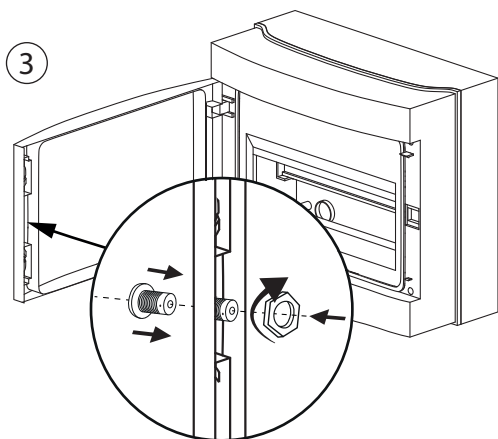

INSTRUKCJA MONTAŻU RHN-ZAM

ZAMEK Z KLUCZEM DO ROZDZIELNIC
HERMETYCZNYCH SERII RHN

LOCK WITH KEY FOR HERMETIC
DISTRIBUTION BOARD RHN

Dostępny jako akcesorium do
rozdzielnic hermetycznych
natynkowych:
RHN-IP65-NPE-08P
RHN-IP65-NPE-12P
RHN-IP65-NPE-18P
RHN-IP65-NPE-24P