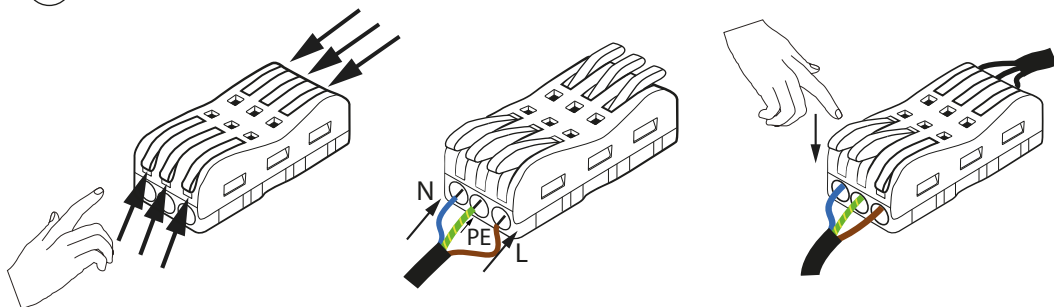

ul. Bocznicowa 13
05-850 Jawczyce
www.bemko.eu

INSTRUKCJA MONTAŻU

ZK03-IP68 ZK03-IP68-QC ZK03-IP68-T

HERMETYCZNE ZŁĄCZE KABLOWE

ZK03-IP68-T

1

NAKRĘTKA USZCZELNIAJĄCA
SEALING NUT
DICHTUNGSMUTTER

USZCZELKA WODOODPORNĄ
WATERPROOF SEAL
WASSERDICHTE DICHTUNG

RURKA ŁĄCZĄCA
CONNECTING TUBE
VERBINDUNGSGROHR

ZACISK OKABLOWANIA TRÓJNIK
T-SHAPE 3-WAY WIRING TERMINAL
T-FÖRMIGE 3-WEGE-VERDRÄHTUNGSKLEMME

2

3

4

ZK03-IP68-QC

1

SZYBKOZŁĄCZKA
QUICK RELEASE
SCHNELLE VERÖFFENTLICHUNG

2

3

4

ZK03-IP68

1

BĘBENEK Z ZACISKAMI ŚRUBOWYMI
DRUM WITH SCREW CLAMPS
TROMMEL MIT SCHRAUBZWINGEN

USZCZELKA WODOODPORNĄ
WATERPROOF SEAL
WASSERDICHTER DICHTUNG

ZACISK OKABLOWANIA
WIRING CLAMP
KABELKLEMME

RURKA ŁĄCZĄCA
CONNECTING TUBE
VERBINDUNGSROHR

NAKRETKA USZCZELNIAJĄCA
SEALING NUT
DICHTUNGSMUTTER

2

3

4