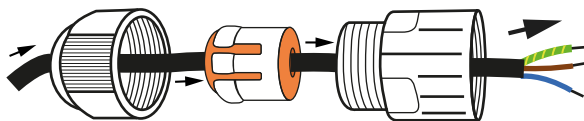

RURKA ŁĄCZĄCA
CONNECTING TUBE
VERBINDUNGSGROHR

ZACISK OKABLOWANIA TRÓJNIK
T-SHAPE 3-WAY WIRING TERMINAL
T-FÖRMIGE 3-WEGE-VERDRÄHTUNGSKLEMME

2

3

4

ZK03-IP68-QC

1

SZYBKOZŁĄCZKA
QUICK RELEASE
SCHNELLE VERÖFFENTLICHUNG

2

3

4

ZK03-IP68

1

BĘBENEK Z ZACISKAMI ŚRUBOWYMI
DRUM WITH SCREW CLAMPS
TROMMEL MIT SCHRAUBZWINGEN

USZCZELKA WODOODPORNĄ
WATERPROOF SEAL
WASSERDICHTER DICHTUNG

ZACISK OKABLOWANIA
WIRING CLAMP
KABELKLEMME

RURKA ŁĄCZĄCA
CONNECTING TUBE
VERBINDUNGSROHR

NAKRETKA USZCZELNIAJĄCA
SEALING NUT
DICHTUNGSMUTTER

2

3

4