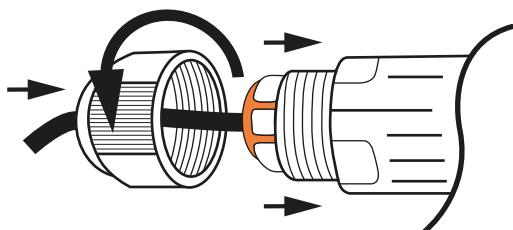

RURKA ŁĄCZĄCA
CONNECTING TUBE
VERBINDUNGSGROHR

ZACISK OKABLOWANIA TRÓJNIK
T-SHAPE 3-WAY WIRING TERMINAL
T-FÖRMIGE 3-WEGE-VERDRÄHTUNGSKLEMME

2

3

4

ZK03-IP68-QC

1

SZYBKOZŁĄCZKA
QUICK RELEASE
SCHNELLE VERÖFFENTLICHUNG

2

3

4

ZK03-IP68

1

BĘBENEK Z ZACISKAMI ŚRUBOWYMI
DRUM WITH SCREW CLAMPS
TROMMEL MIT SCHRAUBZWINGEN

USZCZELKA WODOODPORNĄ
WATERPROOF SEAL
WASSERDICHTER DICHTUNG

ZACISK OKABLOWANIA
WIRING CLAMP
KABELKLEMME