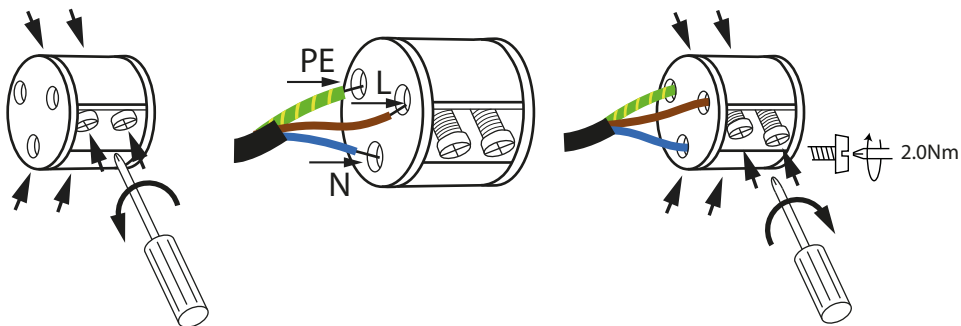

RURKA ŁĄCZĄCA
CONNECTING TUBE
VERBINDUNGSGROHR

ZACISK OKABLOWANIA TRÓJNIK
T-SHAPE 3-WAY WIRING TERMINAL
T-FÖRMIGE 3-WEGE-VERDRÄHTUNGSKLEMME

2

3

4

ZK03-IP68-QC

1

SZYBKOZŁĄCZKA
QUICK RELEASE
SCHNELLE VERÖFFENTLICHUNG

2

3

4

ZK03-IP68

1

BĘBENEK Z ZACISKAMI ŚRUBOWYMI
DRUM WITH SCREW CLAMPS
TROMMEL MIT SCHRAUBZWINGEN

USZCZELKA WODOODPORNĄ
WATERPROOF SEAL
WASSERDICHTER DICHTUNG

ZACISK OKABLOWANIA
WIRING CLAMP
KABELKLEMME

RURKA ŁĄCZĄCA
CONNECTING TUBE
VERBINDUNGSROHR

NAKRETKA USZCZELNIAJĄCA
SEALING NUT
DICHTUNGSMUTTER

2

3

4