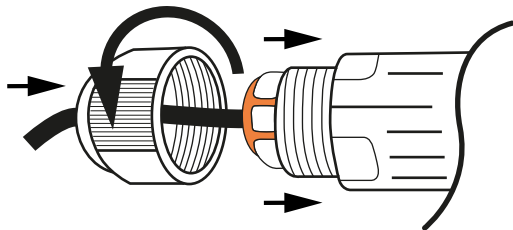

RURKA ŁĄCZĄCA
CONNECTING TUBE
VERBINDUNGSGROHR

ZACISK OKABLOWANIA TRÓJNIK
T-SHAPE 3-WAY WIRING TERMINAL
T-FÖRMIGE 3-WEGE-VERDRÄHTUNGSKLEMME

2

3

4

ZK03-IP68-QC

1

SZYBKOZŁĄCZKA
QUICK RELEASE
SCHNELLE VERÖFFENTLICHUNG

2

3

4

ZK03-IP68

1

BĘBENEK Z ZACISKAMI ŚRUBOWYMI
DRUM WITH SCREW CLAMPS
TROMMEL MIT SCHRAUBZWINGEN

USZCZELKA WODOODPORNĄ
WATERPROOF SEAL
WASSERDICHTER DICHTUNG

ZACISK OKABLOWANIA
WIRING CLAMP
KABELKLEMME