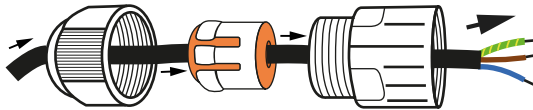

ul. Bocznicowa 13
05-850 Jawczyce
www.bemko.eu

INSTRUKCJA MONTAŻU

ZK03-IP68 ZK03-IP68-QC ZK03-IP68-T

HERMETYCZNE ZŁĄCZE KABLOWE

ZK03-IP68-T

1

NAKRĘTKA USZCZELNIAJĄCA
SEALING NUT
DICHTUNGSMUTTER

USZCZELKA WODOODPORNĄ
WATERPROOF SEAL
WASSERDICHTE DICHTUNG

RURKA ŁĄCZĄCA
CONNECTING TUBE
VERBINDUNGSGROHR

ZACISK OKABLOWANIA TRÓJNIK
T-SHAPE 3-WAY WIRING TERMINAL
T-FÖRMIGE 3-WEGE-VERDRÄHTUNGSKLEMME

2

3

4

ZK03-IP68-QC

1

SZYBKOZŁĄCZKA
QUICK RELEASE
SCHNELLE VERÖFFENTLICHUNG

2

3

4

ZK03-IP68

1

BĘBENEK Z ZACISKAMI ŚRUBOWYMI
DRUM WITH SCREW CLAMPS
TROMMEL MIT SCHRAUBZWINGEN

USZCZELKA WODOODPORNĄ
WATERPROOF SEAL
WASSERDICHTER DICHTUNG

ZACISK OKABLOWANIA
WIRING CLAMP
KABELKLEMME