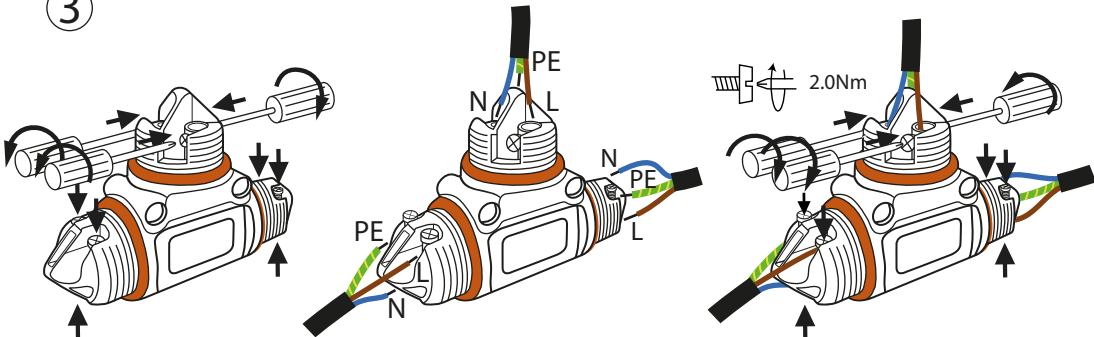

ul. Bocznicowa 13
05-850 Jawczyce
www.bemko.eu

INSTRUKCJA MONTAŻU

ZK03-IP68 ZK03-IP68-QC ZK03-IP68-T

HERMETYCZNE ZŁĄCZE KABLOWE

ZK03-IP68-T

1

NAKRĘTKA USZCZELNIAJĄCA
SEALING NUT
DICHTUNGSMUTTER

USZCZELKA WODOODPORNĄ
WATERPROOF SEAL
WASSERDICHTE DICHTUNG

RURKA ŁĄCZĄCA
CONNECTING TUBE
VERBINDUNGSGROHR

ZACISK OKABLOWANIA TRÓJNIK
T-SHAPE 3-WAY WIRING TERMINAL
T-FÖRMIGE 3-WEGE-VERDRÄHTUNGSKLEMME

2

3

4

ZK03-IP68-QC

1

SZYBKOZŁĄCZKA
QUICK RELEASE
SCHNELLE VERÖFFENTLICHUNG

2

3

4

ZK03-IP68

1

BĘBENEK Z ZACISKAMI ŚRUBOWYMI
DRUM WITH SCREW CLAMPS
TROMMEL MIT SCHRAUBZWINGEN

USZCZELKA WODOODPORNĄ
WATERPROOF SEAL
WASSERDICHTER DICHTUNG

ZACISK OKABLOWANIA
WIRING CLAMP
KABELKLEMME

RURKA ŁĄCZĄCA
CONNECTING TUBE
VERBINDUNGSROHR

NAKRETKA USZCZELNIAJĄCA
SEALING NUT
DICHTUNGSMUTTER

2

3

4