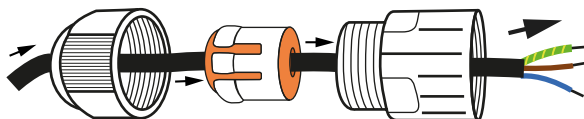

RURKA ŁĄCZĄCA
CONNECTING TUBE
VERBINDUNGSGROHR

ZACISK OKABLOWANIA TRÓJNIK
T-SHAPE 3-WAY WIRING TERMINAL
T-FÖRMIGE 3-WEGE-VERDRÄHTUNGSKLEMME

2

3

4

ZK03-IP68-QC

1

SZYBKOZŁĄCZKA
QUICK RELEASE
SCHNELLE VERÖFFENTLICHUNG

2

3

4

ZK03-IP68

1

BĘBENEK Z ZACISKAMI ŚRUBOWYMI
DRUM WITH SCREW CLAMPS
TROMMEL MIT SCHRAUBZWINGEN

USZCZELKA WODOODPORNĄ
WATERPROOF SEAL
WASSERDICHTER DICHTUNG

ZACISK OKABLOWANIA
WIRING CLAMP
KABELKLEMME

RURKA ŁĄCZĄCA
CONNECTING TUBE
VERBINDUNGSROHR

NAKRETKA USZCZELNIAJĄCA
SEALING NUT
DICHTUNGSMUTTER

2

3

4