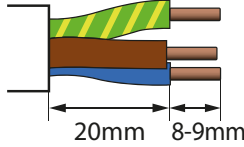

ul. Bocznicowa 13
05-850 Jawczyce
www.bemko.eu

INSTRUKCJA MONTAŻU

ZK03-IP68 ZK03-IP68-QC ZK03-IP68-T

HERMETYCZNE ZŁĄCZE KABLOWE

ZK03-IP68-T

1

NAKRĘTKA USZCZELNIAJĄCA
SEALING NUT
DICHTUNGSMUTTER

USZCZELKA WODOODPORNĄ
WATERPROOF SEAL
WASSERDICHTE DICHTUNG

RURKA ŁĄCZĄCA
CONNECTING TUBE
VERBINDUNGSGROHR

ZACISK OKABLOWANIA TRÓJNIK
T-SHAPE 3-WAY WIRING TERMINAL
T-FÖRMIGE 3-WEGE-VERDRÄHTUNGSKLEMME

2

3

4

ZK03-IP68-QC

1

SZYBKOZŁĄCZKA
QUICK RELEASE
SCHNELLE VERÖFFENTLICHUNG

2

3

4

ZK03-IP68

1

BĘBENEK Z ZACISKAMI ŚRUBOWYMI
DRUM WITH SCREW CLAMPS
TROMMEL MIT SCHRAUBZWINGEN

USZCZELKA WODOODPORNĄ
WATERPROOF SEAL
WASSERDICHTER DICHTUNG

ZACISK OKABLOWANIA
WIRING CLAMP
KABELKLEMME