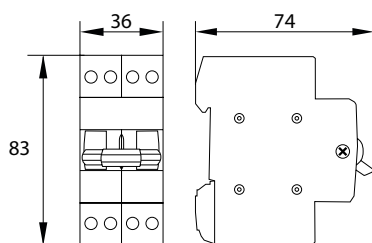

► SF-4P

pojemność zacisków:  
max. 16mm<sup>2</sup>

montaż na szynie  
DIN35

**MODUŁOWE PRZEŁĄCZNIKI INSTALACYJNE SIEĆ-AGREGAT** realizują program przełączeń 1-0-2, dzięki czemu możliwe jest np. podłączenie do wyjścia jednej z dwóch linii wejściowych, lub całkowite rozłączenie obwodów.