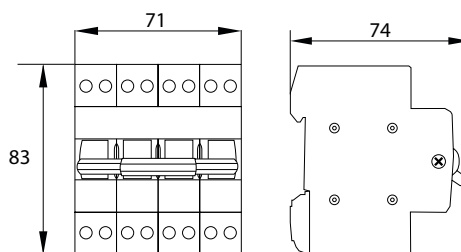

► SF-4P

pojemność zacisków:  
max. 16mm<sup>2</sup>

montaż na szynie  
DIN35

**MODUŁOWE PRZEŁĄCZNIKI INSTALACYJNE SIEĆ-AGREGAT** realizują program przełączeń 1-0-2, dzięki czemu możliwe jest np. podłączenie do wyjścia jednej z dwóch linii wejściowych, lub całkowite rozłączenie obwodów.