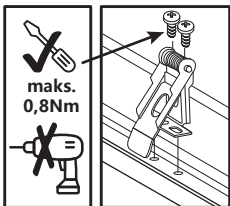

# Montaż panelu 120x30cm za pomocą zestawu PTGK

Bemko Sp. z o.o.  
ul. Bocznicowa 13  
05-850 Jawczyce  
[www.bemko.eu](http://www.bemko.eu)

sufit  
ceiling

## UWAGA:

Zestaw PTGK zawiera  
4 klipsy montażowe.

*Instrukcja montażu zawiera rysunki poglądowe*