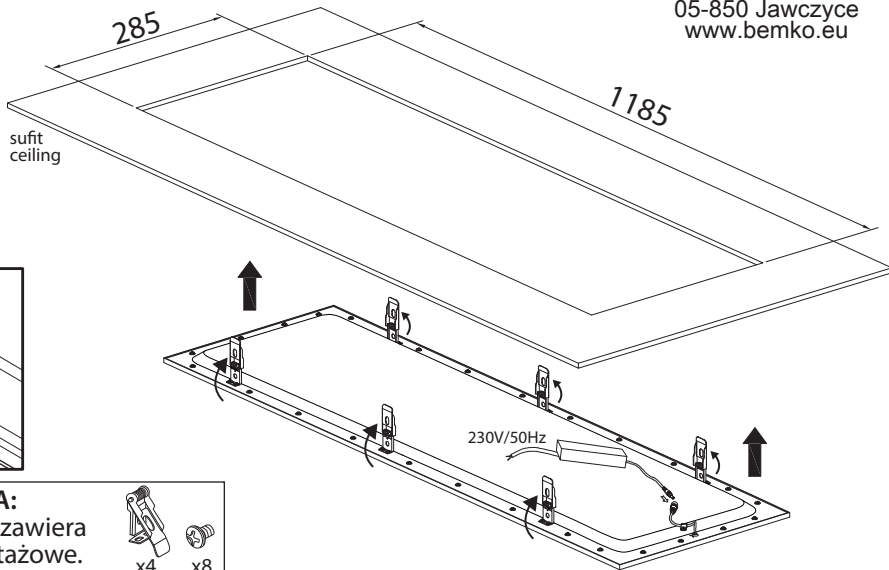

# Montaż panelu 120x30cm za pomocą zestawu PTGK

Bemko Sp. z o.o.  
ul. Bocznicowa 13  
05-850 Jawczyce  
[www.bemko.eu](http://www.bemko.eu)

sufit  
ceiling

## UWAGA:

Zestaw PTGK zawiera  
4 klipsy montażowe.

*Instrukcja montażu zawiera rysunki poglądowe*