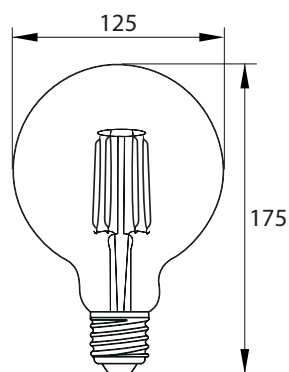

ŹRÓDŁO ŚWIATŁA FILAMENT LED INSIDE

BEMKO

FILAMENT LED LIGHT SOURCE
FILAMENT-LED-LICHTQUELLE

FLB-E27

NOWOŚĆ

► FLB-E27-G125

► FLB-E27-ST64

				P_{ON}		
kod	EAN	opakowanie	barwa światła [K]	moc [W]	strumień świetlny [lm]	klasa energetyczna
D86-FLB-E27-G125-110-2K	5900280974051	1/20	2700	11	1500	D
D86-FLB-E27-G125-110-4K	5900280974068	1/20	4000	11	1550	D
D86-FLB-E27-ST64-070-2K	5900280973757	1/50	2700	7	950	D
D86-FLB-E27-ST64-070-4K	5900280973764	1/50	4000	7	1055	D