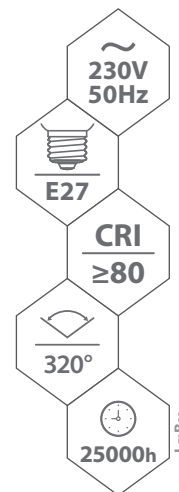

ŹRÓDŁO ŚWIATŁA FILAMENT LED INSIDE

BEMKO

FILAMENT LED LIGHT SOURCE
FILAMENT-LED-LICHTQUELLE

FLB-E27

NOWOŚĆ

► FLB-E27-G125

► FLB-E27-ST64

				P_{ON}		
kod	EAN	opakowanie	barwa światła [K]	moc [W]	strumień świetlny [lm]	klasa energetyczna
D86-FLB-E27-G125-110-2K	5900280974051	1/20	2700	11	1500	D
D86-FLB-E27-G125-110-4K	5900280974068	1/20	4000	11	1550	D
D86-FLB-E27-ST64-070-2K	5900280973757	1/50	2700	7	950	D
D86-FLB-E27-ST64-070-4K	5900280973764	1/50	4000	7	1055	D