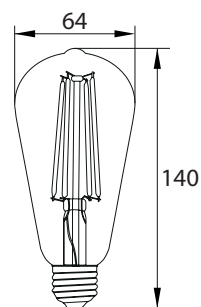

ŹRÓDŁO ŚWIATŁA FILAMENT LED INSIDE

BEMKO

FILAMENT LED LIGHT SOURCE
FILAMENT-LED-LICHTQUELLE

FLB-E27

NOWOŚĆ

► FLB-E27-G125

► FLB-E27-ST64

				P_{ON}		
kod	EAN	opakowanie	barwa światła [K]	moc [W]	strumień świetlny [lm]	klasa energetyczna
D86-FLB-E27-G125-110-2K	5900280974051	1/20	2700	11	1500	D
D86-FLB-E27-G125-110-4K	5900280974068	1/20	4000	11	1550	D
D86-FLB-E27-ST64-070-2K	5900280973757	1/50	2700	7	950	D
D86-FLB-E27-ST64-070-4K	5900280973764	1/50	4000	7	1055	D