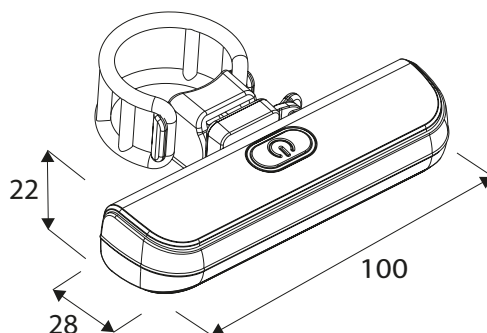

LTB02

LED BACK BIKE LIGHT
LED-FAHRRADRÜCKLICHTMATERIAŁ ► stop aluminium, PVC
MATERIAL ► aluminum alloy, PVC
MATERIAL ► aluminiumlegierung, PVC

NOWOŚĆ

**7 trybów świecenia**

- Światło stałe
- Światło migające
- Naprzemienne miganie wysokiej i niskiej jasności
- Przejście od środka na zewnątrz
- Kierunkowskaz lewy
- Kierunkowskaz prawy
- Tryb ostrzegawczy

sterowany zdalnie tryb kierunkowskazów pływających

ładowanie za pomocą USB-C

czas pracy: max 20h

uchwyt montażowy do roweru

kod
C49-LTB02EAN
5902138409128opakowanie
1/50akumulator
380mAhstrumień świetlny [lm]
30 lm