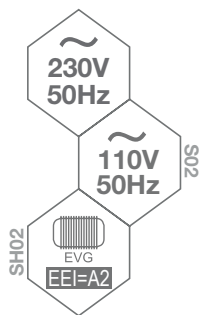

## S, SH02

IGNITOR, ELECTRONIC BALLAST  
STARTER, ELEKTRONISCHES VORSCHALTGERÄT

S02

S10

SH02-258A

kod

E50-S02  
E50-S10  
E70-SH02-218KB  
E70-SH02-118A  
E70-SH02-158A  
E70-SH02-258A  
E70-SH02-118C  
E70-SH02-136C  
E70-SH02-158C  
E70-SH02-258C

EAN

5908311361061  
5908311361078  
5900280921499  
5900280913593  
5900280913609  
5900280904003  
5900280916204  
5900280914231  
5900280915719  
5900280921635

opakowanie

25/1000  
25/1000  
1  
1  
1  
1  
1  
1  
1  
1