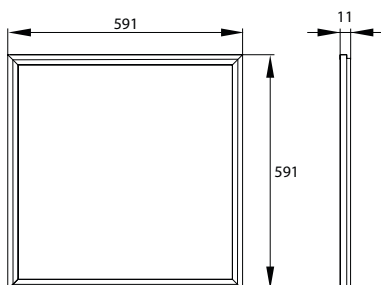

RAMKA LED

LED FRAME
LED-LEUCHTENN

FLP PLAZA

MATERIAL ► stop aluminium, tworzywo sztuczne

MATERIAL ► aluminum alloy, plastic

MATERIAL ► aluminiumlegierung, kunststof

► FLP-066

kod

C73-FLP-066-400-4K-WH

EAN

5900280926845

opakowanie

1/10

barwa światła [K]

4000

moc [W]

40

strumień świetlny [lm]

4000

klasa energetyczna

E

* Po spełnieniu szczegółowych warunków gwarancji

www.bemko.eu