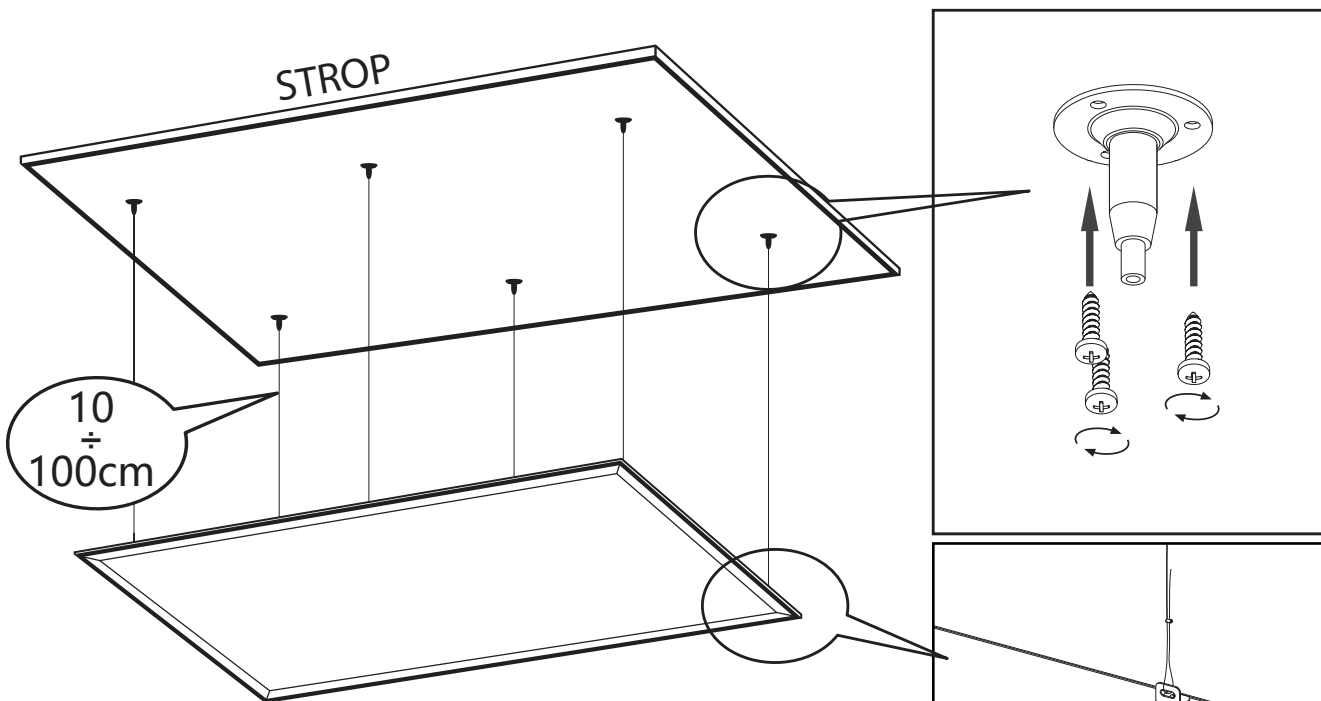

Montaż panelu 30x120 za pomocą zestawu NTL

ul. Bocznicowa 13
05-850 Jawczyce
www.bemko.eu

Montaż/demontaż linki

panel 30 x 120 = NTL x2

NTL			PANEL/ BACKLIGHT
x4		x12	
x8		x4	
x12		x4	
x4		x4	PANEL
	x8	x4	BACKLIGHT

Regulacja długości linki