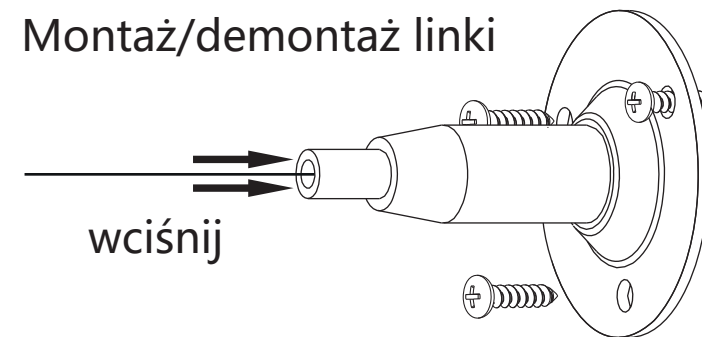

Montaż panelu 30x120 za pomocą zestawu NTL

ul. Bocznicowa 13
05-850 Jawczyce
www.bemko.eu

Montaż/demontaż linki

panel 30 x 120 = NTL x2

NTL			PANEL/ BACKLIGHT
x4		x12	
x8		x4	
x12		x4	
x4		x4	PANEL
	x8	x4	BACKLIGHT

Regulacja długości linki