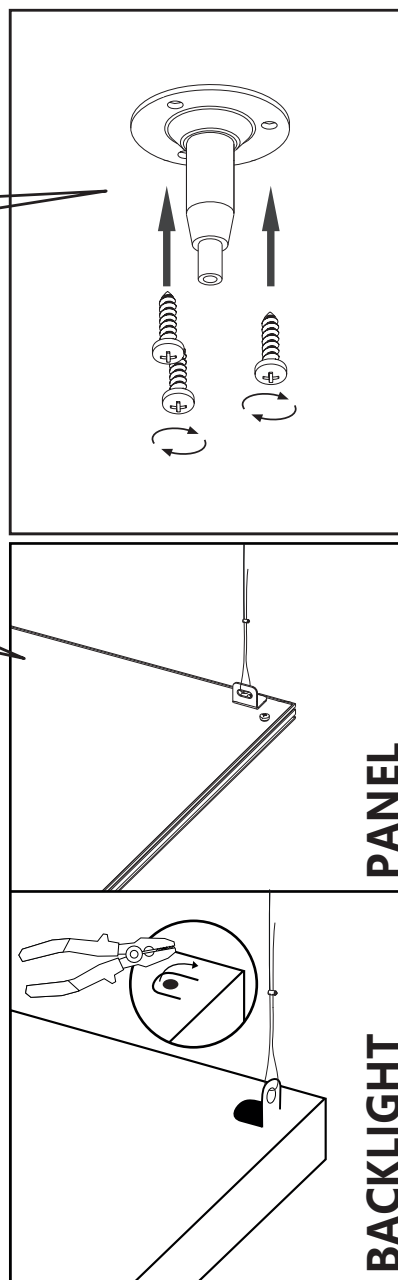

Montaż panelu 30x120 za pomocą zestawu NTL

ul. Bocznicowa 13
05-850 Jawczyce
www.bemko.eu

Montaż/demontaż linki

panel 30 x 120 = NTL x2

NTL			PANEL/ BACKLIGHT
x4		x12	
x8		x4	
x12		x4	
x4		x4	PANEL
	x8	x4	BACKLIGHT

Regulacja długości linki