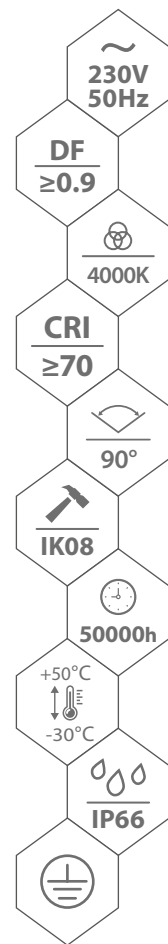

OPRAWA PARKOWA LED

LED PARK LUMINAIRE PARKLEUCHTEN

PRK IBERIS

MATERIAL ► stop aluminium, szkło hartowane
MATERIAL ► aluminum alloy, tempered glass
MATERIAL ► aluminiumlegierung, gehärtetes glas

NOWOŚĆ

do **170lm/W**

diody z soczewkami

alumiuniowa obudowa

montaż na słupach
Ø60-76mm

kolor RAL 7016

śruby ze stali nierdzewnej

programowalny zasilacz
SOSEN

kod

C80-PRK-01A-030-4K

C80-PRK-01A-050-4K

EAN

5900280993045

5900280993052

opakowanie

1

1

barwa światła
[K]

max. średnica słupa
[mm]

Ø60 ÷ Ø76

Ø60 ÷ Ø76