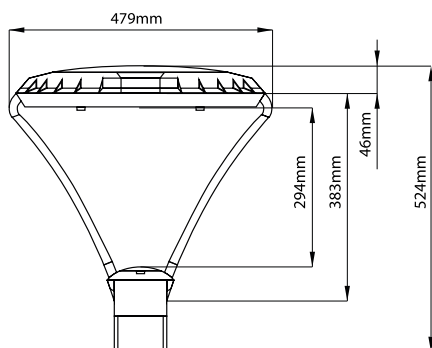

OPRAWA PARKOWA LED

LED PARK LUMINAIRE PARKLEUCHTEN

PRK IBERIS

MATERIAL ► stop aluminium, szkło hartowane
MATERIAL ► aluminum alloy, tempered glass
MATERIAL ► aluminiumlegierung, gehärtetes glas

NOWOŚĆ

do **170lm/W**

diody z soczewkami

alumiuniowa obudowa

montaż na słupach
Ø60-76mm

kolor RAL 7016

śruby ze stali nierdzewnej

programowalny zasilacz
SOSEN

kod

C80-PRK-01A-030-4K

4000

4000

moc [W]

30

50

strumień świetlny
[lm]

5000

8250

max. średnica słupa
[mm]

Ø60 ÷ Ø76

Ø60 ÷ Ø76