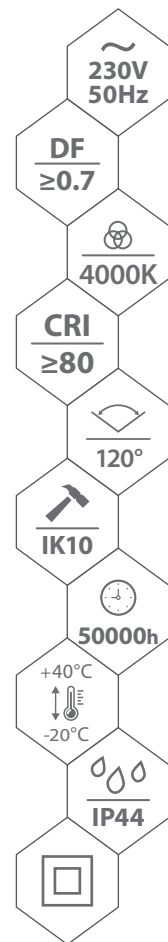

PLAFONIERA LED

LED CEILING LAMP
LED DECKENLEUCHTEN

ST41 TAWAN

MATERIAL ► PC
MATERIAL ► PC
MATERIAL ► PC

wbudowane źródła
światła LED

regulacja czujnika
TIME / LUX

czujnik ruchu na
podczerwień

złącze przyłączeniowe

kod

C38-ST41-104-PIR
C38-ST41-154-PIR

EAN

5900280922731
5900280922755

opakowanie

1/10
1/10

barwa światła
[K]

4000
4000

moc [W]

10
15

strumień świetlny
[lm]

940
1300

wbudowany czujnik
ruchu

tak (na podczerwień)
tak (na podczerwień)