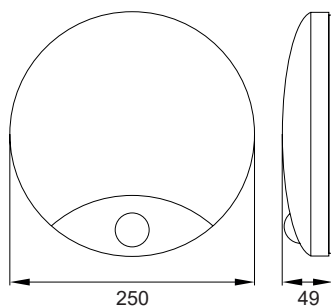

PLAFONIERA LED

LED CEILING LAMP
LED DECKENLEUCHTEN

ST41 TAWAN

MATERIAL ► PC
MATERIAL ► PC
MATERIAL ► PC

kod

C38-ST41-104-PIR
C38-ST41-154-PIR

EAN

5900280922731
5900280922755

opakowanie

1/10
1/10

barwa światła
[K]

4000
4000

moc [W]

10
15

strumień świetlny
[lm]

940
1300

wbudowany czujnik
ruchu

tak (na podczerwień)
tak (na podczerwień)