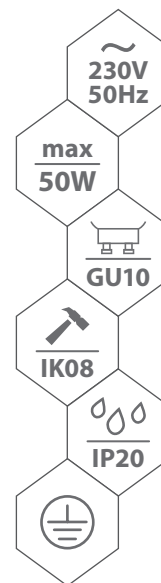

MATERIAL ► stop aluminium
MATERIAL ► aluminum alloy
MATERIAL ► aluminiumlegierung

DLU-R-GU10-150-WH

DLU-R-GU10-150-BL

DLU-AR-GU10-150-WH

DLU-AR-GU10-150-BL

► DLU-R-GU10

► DLU-AR-GU10

Dedykowane źródło światła

C23-DLU-R-GU10-150-BL
C23-DLU-R-GU10-150-WH
C23-DLU-AR-GU10-150-BL
C23-DLU-AR-GU10-150-WH

EAN

5900280944344
5900280944351
5900280944368
5900280944375

opakowanie

1/50
1/50
1/40
1/40

kolor

czarny
biały
czarny
biały

P

max. moc źródła [W]*

1x 50W
1x 50W
1x 50W
1x 50W

*Brak źródła światła w zestawie