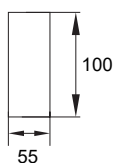

► DLU-R-GU10