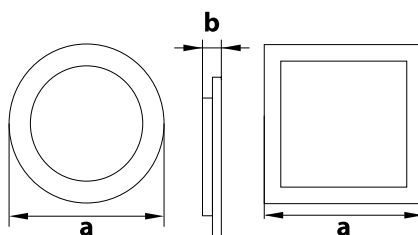

DLB BOLED

DOWNLIGHT FITTING
DOWNLIGHT-LED-LEUCHTEN

MATERIAL ► stop aluminium, klosz: PMMA
MATERIAL ► aluminum alloy, lamp cover: PMMA
MATERIAL ► aluminiumlegierung, schirm: PMMA

DLB-R

DLB-S

a	b
DLB-R-090: Ø145mm	8mm
DLB-R-120: Ø170mm	8mm
DLB-R-180: Ø220mm	8mm
DLB-R-240: Ø300mm	8mm

a	b
DLB-S-090: 145mm	8mm
DLB-S-120: 170mm	8mm
DLB-S-180: 220mm	8mm
DLB-S-240: 300mm	8mm

możliwość montażu modułu awaryjnego

mocowanie podtynkowe za pomocą uchwyty

zewnętrzny zasilacz w komplecie

szybkozłączka zasilacza ułatwiająca montaż

średnice otworów montażowych

DLB-R-090: Ø135mm
DLB-R-120: Ø155mm
DLB-R-180: Ø205mm
DLB-R-240: Ø285mm
DLB-S-090: 135x135mm
DLB-S-120: 155x155mm
DLB-S-180: 205x205mm
DLB-S-240: 285x285mm

kod

C70-DLB-R-090-4K
C70-DLB-R-120-4K
C70-DLB-R-180-4K
C70-DLB-R-240-4K
C70-DLB-S-090-4K
C70-DLB-S-120-4K
C70-DLB-S-180-4K
C70-DLB-S-240-4K

moc [W]

9
12
18
24
9
12
18
24

strumień świetlny [lm]

720
960
1450
1700
720
960
1450
1700