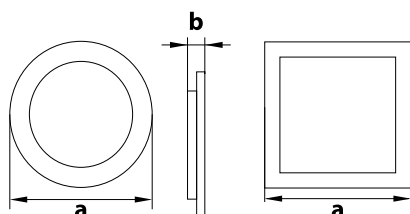

ALC ALICE

LED CEILING LAMP
LED DECKENLEUCHTEN

MATERIAL ► PC
MATERIAL ► PC
MATERIAL ► PC

ALC-R

ALC-S

[mm]	a	b	[mm]	a	b
ALC-R-090:	Ø 155	20	ALC-S-090:	155	20
ALC-R-120:	Ø 175	20	ALC-S-120:	175	20
ALC-R-180:	Ø 225	20	ALC-S-180:	225	20
ALC-R-240:	Ø 300	20	ALC-S-240:	300	20

CCT - możliwość wyboru barwy światła

przełącznik zmiany temp. barwowej

możliwy montaż natynkowy i podtynkowy

ALC-R wewnątrz oprawy

ALC-S wewnątrz oprawy

MS - wbudowany czujnik mikrofalowy <2mW 5,8GHz

kod	EAN	opakowanie	barwa światła [K]	moc [W]	strumień świetlny [lm]
C39-ALC-S09-CCT	5900280955418	1/60	3000 / 4000 / 6000	9	594 / 630 / 675
C39-ALC-S12-CCT	5900280955425	1/40	3000 / 4000 / 6000	12	888 / 960 / 1044
C39-ALC-S18-CCT	5900280955432	1/20	3000 / 4000 / 6000	18	1584 / 1620 / 1836
C39-ALC-S24-CCT	5900280955449	1/20	3000 / 4000 / 6000	24	2064 / 2160 / 2472
C39-ALC-R09-CCT	5900280955494	1/60	3000 / 4000 / 6000	9	594 / 630 / 675
C39-ALC-R12-CCT	5900280955500	1/40	3000 / 4000 / 6000	12	888 / 960 / 1044
C39-ALC-R18-CCT	5900280955517	1/20	3000 / 4000 / 6000	18	1584 / 1620 / 1836
C39-ALC-R24-CCT	5900280955524	1/20	3000 / 4000 / 6000	24	2064 / 2160 / 2472
C39-ALC-S09-CCT-MS	5900280955371	1/60	3000 / 4000 / 6000	9	594 / 630 / 675
C39-ALC-S12-CCT-MS	5900280955388	1/40	3000 / 4000 / 6000	12	888 / 960 / 1044
C39-ALC-S18-CCT-MS	5900280955395	1/20	3000 / 4000 / 6000	18	1584 / 1620 / 1836
C39-ALC-S24-CCT-MS	5900280955401	1/20	3000 / 4000 / 6000	24	2064 / 2160 / 2472
C39-ALC-R09-CCT-MS	5900280955456	1/60	3000 / 4000 / 6000	9	594 / 630 / 675
C39-ALC-R12-CCT-MS	5900280955463	1/40	3000 / 4000 / 6000	12	888 / 960 / 1044
C39-ALC-R18-CCT-MS	5900280955470	1/20	3000 / 4000 / 6000	18	1584 / 1620 / 1836
C39-ALC-R24-CCT-MS	5900280955487	1/20	3000 / 4000 / 6000	24	2064 / 2160 / 2472