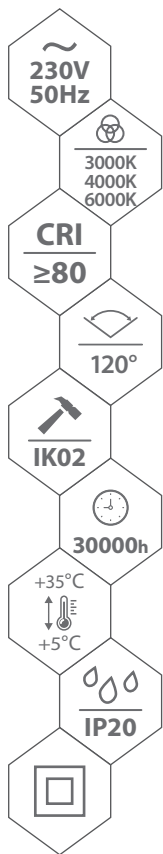

ALC ALICE

LED CEILING LAMP
LED DECKENLEUCHTEN

MATERIAL ► PC
MATERIAL ► PC
MATERIAL ► PC

ALC-R

ALC-S

[mm]	a	b	[mm]	a	b
ALC-R-090:	Ø 155	20	ALC-S-090:	155	20
ALC-R-120:	Ø 175	20	ALC-S-120:	175	20
ALC-R-180:	Ø 225	20	ALC-S-180:	225	20
ALC-R-240:	Ø 300	20	ALC-S-240:	300	20

CCT - możliwość wyboru barwy światła

przełącznik zmiany temp. barwowej

możliwy montaż natynkowy i podtynkowy

ALC-R wewnątrz oprawy

ALC-S wewnątrz oprawy

MS - wbudowany czujnik mikrofalowy <2mW 5,8GHz

kod	EAN	opakowanie	barwa światła [K]	moc [W]	strumień świetlny [lm]
C39-ALC-S09-CCT	5900280955418	1/60	3000 / 4000 / 6000	9	594 / 630 / 675
C39-ALC-S12-CCT	5900280955425	1/40	3000 / 4000 / 6000	12	888 / 960 / 1044
C39-ALC-S18-CCT	5900280955432	1/20	3000 / 4000 / 6000	18	1584 / 1620 / 1836
C39-ALC-S24-CCT	5900280955449	1/20	3000 / 4000 / 6000	24	2064 / 2160 / 2472
C39-ALC-R09-CCT	5900280955494	1/60	3000 / 4000 / 6000	9	594 / 630 / 675
C39-ALC-R12-CCT	5900280955500	1/40	3000 / 4000 / 6000	12	888 / 960 / 1044
C39-ALC-R18-CCT	5900280955517	1/20	3000 / 4000 / 6000	18	1584 / 1620 / 1836
C39-ALC-R24-CCT	5900280955524	1/20	3000 / 4000 / 6000	24	2064 / 2160 / 2472
C39-ALC-S09-CCT-MS	5900280955371	1/60	3000 / 4000 / 6000	9	594 / 630 / 675
C39-ALC-S12-CCT-MS	5900280955388	1/40	3000 / 4000 / 6000	12	888 / 960 / 1044
C39-ALC-S18-CCT-MS	5900280955395	1/20	3000 / 4000 / 6000	18	1584 / 1620 / 1836
C39-ALC-S24-CCT-MS	5900280955401	1/20	3000 / 4000 / 6000	24	2064 / 2160 / 2472
C39-ALC-R09-CCT-MS	5900280955456	1/60	3000 / 4000 / 6000	9	594 / 630 / 675
C39-ALC-R12-CCT-MS	5900280955463	1/40	3000 / 4000 / 6000	12	888 / 960 / 1044
C39-ALC-R18-CCT-MS	5900280955470	1/20	3000 / 4000 / 6000	18	1584 / 1620 / 1836
C39-ALC-R24-CCT-MS	5900280955487	1/20	3000 / 4000 / 6000	24	2064 / 2160 / 2472