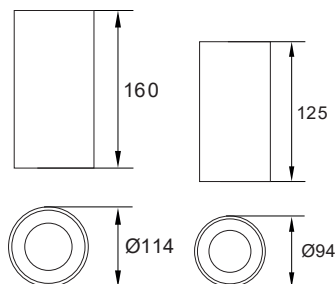

# OPRAWA DOWNLIGHT LED

DOWNLIGHT FITTING  
DOWNLIGHT-LED-LEUCHTEN

DLM MAFED

MATERIAL ► stop aluminium, tworzywo sztuczne  
MATERIAL ► aluminum alloy, plastic  
MATERIAL ► aluminiumlegierung, kunststof

NOWOŚĆ

dioda COB ze srebrnym odbłyśnikiem

nowoczesny wygląd, solidna konstrukcja

prosty montaż natynkowy

**RAL**  
Pełna paleta kolorów obudowy  
Full colour palette

kod	EAN	opakowanie	kolor	barwa światła [K]	moc [W]	strumień świetlny [lm]	klasa energetyczna
C70-DLM-200-3K-WH	5900280967923	1/20	biały	3000	20	1800	F
C70-DLM-200-3K-BL	5900280967916	1/20	czarny	3000	20	1800	F
C70-DLM-200-4K-WH	5900280950574	1/20	biały	4000	20	1800	F
C70-DLM-200-4K-BL	5900280966803	1/20	czarny	4000	20	1800	F
C70-DLM-300-3K-WH	5900280967893	1/10	biały	3000	30	2800	F
C70-DLM-300-3K-BL	5900280967909	1/10	czarny	3000	30	2800	F
C70-DLM-300-4K-WH	5900280950581	1/10	biały	4000	30	2820	E
C70-DLM-300-4K-BL	5900280966797	1/10	czarny	4000	30	2820	E