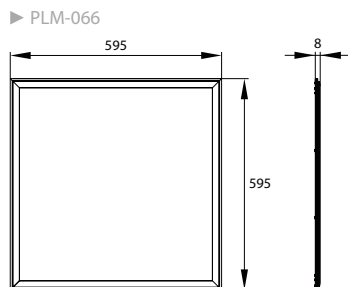

kod

C71-PLM-066-400-4K-WH
C71-PLM-123-400-4K-WH

EAN

5900280923448
5900280926524

opakowanie

1/5
1/5

barwa światła [K]

4000
4000

moc [W]

40
40

strumień świetlny [lm]

4100
4100

klasa energetyczna

E
E

* Po spełnieniu szczegółowych warunków gwarancji