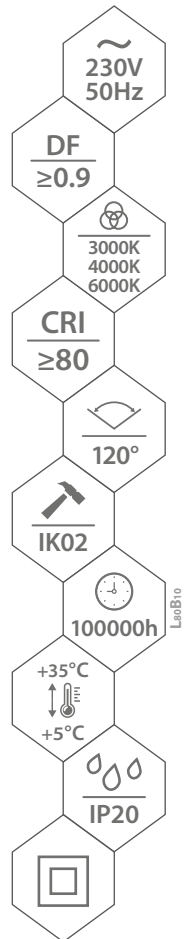

PANEL LED

LED PANEL
LED-LEUCHTENN

PLM MIDAL

MATERIAL ► stop aluminium, tworzywo sztuczne

MATERIAL ► aluminum alloy, plastic

MATERIAL ► aluminiumlegierung, kunststof

www.tuv.com
ID 1111248097

PLM-066

PLM-123

mleczny klosz

panel w kolorze RAL9016

zasilacz w komplecie

przewód przyłączeniowy

możliwość instalacji układu awaryjnego

certyfikat PZH

kod

C71-PLM-066-400-4K-WH
C71-PLM-123-400-4K-WH

EAN

5900280923448
5900280926524

opakowanie

1/5
1/5

barwa światła [K]

4000
4000

moc [W]

40
40

strumień świetlny [lm]

4100
4100

klasa energetyczna

E
E

* Po spełnieniu szczegółowych warunków gwarancji