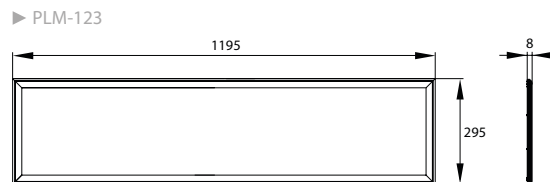

kod

C71-PLM-066-400-4K-WH
C71-PLM-123-400-4K-WH

EAN

5900280923448
5900280926524

opakowanie

1/5
1/5

barwa światła [K]

4000
4000

moc [W]

40
40

strumień świetlny [lm]

4100
4100

klasa energetyczna

E
E

* Po spełnieniu szczegółowych warunków gwarancji