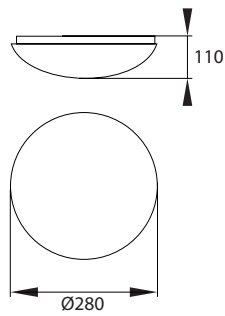

▶ ST72-G

▶ ST72-P

ST72-140G  
szklany, mleczny klosz

ST72-125P  
mleczny klosz z  
tworzywa sztucznego

złącze przyłączeniowe

regulacja czujnika  
LUX / SENS / TIME

stalowy odbłyśnik

kod

C38-ST72-140G-MS  
C38-ST72-125P-MS

EAN

5900280904744  
5900280904737

opakowanie

1/5  
1/5

P

max. moc źródła [W]\*

max. 1x 60W LED, A60  
max. 1x 25W LED, A60