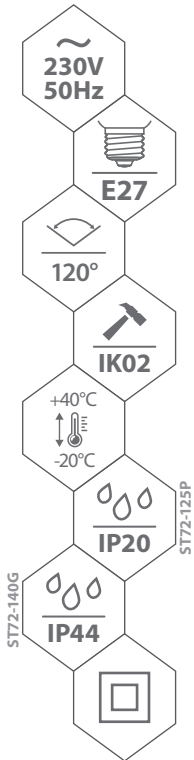

## ST72 TAZAN

E27 CEILING LAMP  
E27 DECKENLEUCHTEN

ST72-140G  
PC, klosz: szkło  
PC, lamp cover: glass  
PC, schirm: glas

◀ MATERIAL ▶  
◀ MATERIAL ▶  
◀ MATERIAL ▶

ST72-125P  
PC, klosz: PMMA  
PC, lamp cover: PMMA  
PC, schirm: PMMA

▶ ST72-G

▶ ST72-P

ST72-140G  
szklany, mleczny klosz

ST72-125P  
mleczny klosz z  
tworzywa sztucznego

złącze przyłączeniowe

regulacja czujnika  
LUX / SENS / TIME

stalowy odbłyśnik

kod

C38-ST72-140G-MS  
C38-ST72-125P-MS

EAN

5900280904744  
5900280904737

opakowanie

1/5  
1/5

P

max. moc źródła [W]\*

max. 1x 60W LED, A60  
max. 1x 25W LED, A60