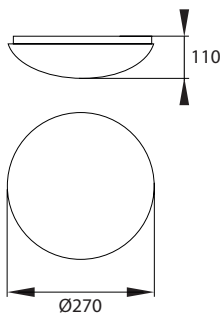

▶ ST72-G

▶ ST72-P

ST72-140G  
szklany, mleczny klosz

ST72-125P  
mleczny klosz z  
tworzywa sztucznego

złącze przyłączeniowe

regulacja czujnika  
LUX / SENS / TIME

stalowy odbłyśnik

kod

C38-ST72-140G-MS  
C38-ST72-125P-MS

EAN

5900280904744  
5900280904737

opakowanie

1/5  
1/5

P

max. moc źródła [W]\*

max. 1x 60W LED, A60  
max. 1x 25W LED, A60