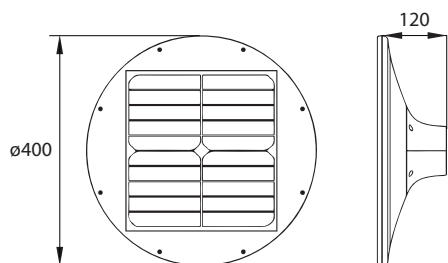

SOLARNA OPRAWA PARKOWA LED

SOLAR LED PARK LUMINAIRE
SOLAR-PARKENLEUCHTE LED

SOM SOLUM

MATERIAŁ OBUDOWY ► obudowa ABS, klosz PC
MATERIAŁ ► ABS, PC

NOWOŚĆ

Inteligentny czas pracy
Oprawa włącza się automatycznie po zapadnięciu zmroku z mocą dostosowaną do poziomu naładowania akumulatora, aby uzyskać optymalny czas pracy

kod

C83-SOM-020BL-4K

EAN

5900280972873

opakowanie

1/8

barwa światła [K]

4000

moc [W]

20

strumień świetlny [lm]

2200

typ zasilania

solarne