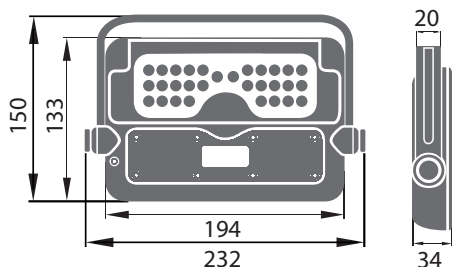

NOWOŚĆ

2 tryby pracy

- Tryb czujnikowy
- Tryb stałego oświetlenia

diody LED z soczewkami

wysokiej jakości monokrystaliczny krzemowy panel słoneczny

wymienny akumulator Li-ion 3000mAh 3.7V

wbudowany czujnik ruchu PIR i zmierzchu zasięg detekcji: 6m

możliwość montażu ściennego

możliwość regulacji kąta pochylecia

kod

C83-SON-005BL-4K-PIR

EAN

5900280972842

opakowanie

1/18

barwa światła [K]

4000

P

moc [W]

5

strumień świetlny [lm]

500

typ zasilania