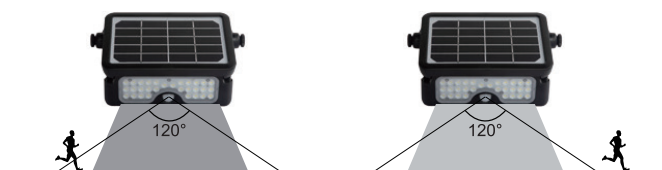

NOWOŚĆ

2 tryby pracy

- Tryb czujnikowy
- Tryb stałego oświetlenia

diody LED z soczewkami

wysokiej jakości monokrystaliczny krzemowy panel słoneczny

wymienny akumulator Li-ion 3000mAh 3.7V

wbudowany czujnik ruchu PIR i zmierzchu zasięg detekcji: 6m

możliwość montażu ściennego

możliwość regulacji kąta pochylecia

kod

C83-SON-005BL-4K-PIR

EAN

5900280972842

opakowanie

1/18

barwa światła [K]

4000

P

moc [W]

5

strumień świetlny [lm]

500

typ zasilania