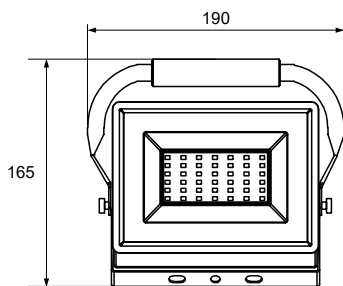

► R-LFK2-050

przewód o długości 1,5m z wtyczką

szkło z powłoką „frosted glass”

wygodny uchwyt

wielofunkcyjne zastosowanie

kod

C64-R-LFK2-030BL-6K
C64-R-LFK2-050BL-6K

EAN

5900280970107
5900280970114

opakowanie

1/10
1/10

barwa światła [K]

6500
6500

moc [W]

30
50

strumień świetlny [lm]