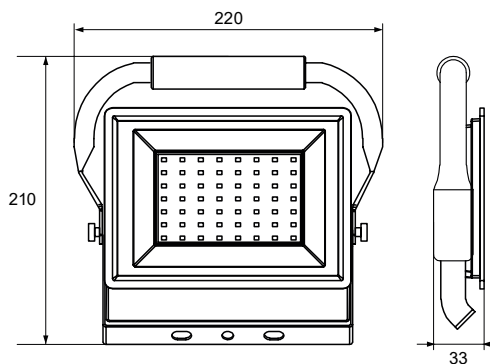

R-LFK2 KASTEL

PORTABLE LED FLOODLIGHT
TRAGBARE LED LICHTFLUTER

MATERIAL ► stop aluminium, szkło hartowane
MATERIAL ► aluminum alloy, tempered glass
MATERIAL ► aluminiumlegierung, gehärtetes glas

NOWOŚĆ

► R-LFK2-030

► R-LFK2-050

przewód o długości 1,5m z wtyczką

szkło z powłoką „frosted glass”

wygodny uchwyt

wielofunkcyjne zastosowanie

kod

C64-R-LFK2-030BL-6K
C64-R-LFK2-050BL-6K

EAN

5900280970107
5900280970114

opakowanie

1/10
1/10

barwa światła [K]

6500
6500

moc [W]

30
50

strumień świetlny [lm]