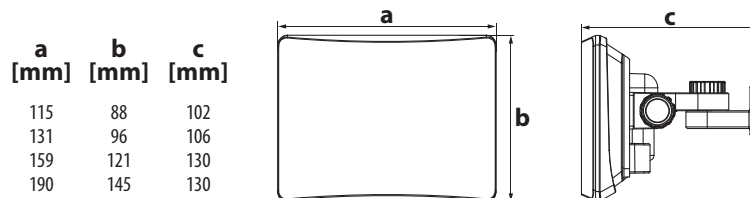

kod

C65-LFX-010BL-4K
C65-LFX-010WH-4K
C65-LFX-020BL-4K
C65-LFX-020WH-4K
C65-LFX-030BL-4K
C65-LFX-030WH-4K
C65-LFX-050BL-4K
C65-LFX-050WH-4K

EAN

5900280978271
5900280978288
5900280978295
5900280978301
5900280978318
5900280978325
5900280978332
5900280978349

opakowanie

1/20
1/20
1/20
1/20
1/10
1/10
1/10
1/10

barwa światła
[K]

4000
4000
4000
4000
4000
4000
4000
4000

moc
[W]

10
10
20
20
30
30
50
50

strumień świetlny
[lm]

900
900
1800
1800
2700
2700
4500
4500