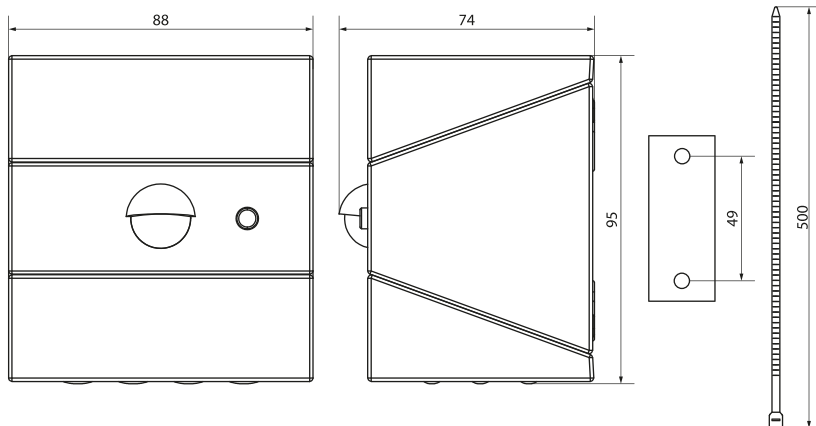

SOR RUBIC

SOLAR LED FLOODLIGHT
LICHTFLUTER LED

MATERIAL OBUUDOWY ► obudowa ABS, klosz PC
MATERIAL ► ABS, PC
MATERIAL ► ABS, PC

NOWOŚĆ

SOR-002WH-CCT-PIR

SOR-002BL-CCT-PIR

CCT - możliwość wyboru barwy światła