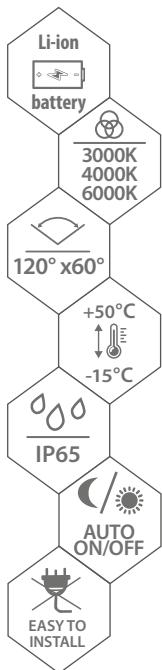

SOR RUBIC

SOLAR LED FLOODLIGHT
LICHTFLUTER LED

MATERIAL OBUUDOWY ► obudowa ABS, klosz PC
MATERIAL ► ABS, PC
MATERIAL ► ABS, PC

NOWOŚĆ

SOR-002WH-CCT-PIR

SOR-002BL-CCT-PIR

CCT - możliwość wyboru barwy światła

SOR : 2 tryby pracy czujnika

- Tryb 1: 100% podczas wykrycia ruchu, a po 10s od wykrycia przechodzi w tryb czuwania świecąc z jasnością 3%.
- Tryb 2: 100% podczas wykrycia ruchu, a po 10s od wykrycia przechodzi w tryb czuwania.