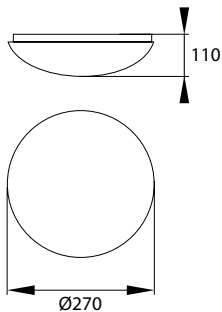

ST72 TAZAN

E27 DECKENLEUCHE
PLAFONIERA LED DA SOFFITTO E27
E27 STROPNÍ SVÍTIDLO
ПОТОЛОЧНЫЙ СВЕТИЛЬНИК E27

ST72-140G
PC, lamp cover: glass
PC, schirm: glas
PC, copertura vetro

◀ MATERIAL ▶
◀ MATERIAL ▶
◀ MATERIALE ▶

ST72-125P
PC, lamp cover: PMMA
PC, schirm: PMMA
PC, copertura PMMA

▶ ST72-G

code

C38-ST72-140G-MS

C38-ST72-125P-MS

EAN

5900280904744

5900280904737

package

1/5

1/5

P

maximum power of the source [W] *

max. 1x 60 W LED, A60

max. 1x 25 W LED, A60

built-in motion sensor

yes – microwave sensor

yes – microwave sensor