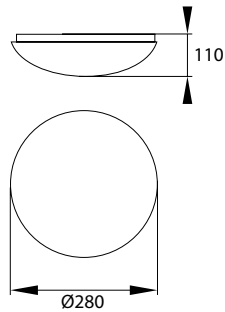

ST72 TAZAN

E27 DECKENLEUCHE
PLAFONIERA LED DA SOFFITTO E27
E27 STROPNÍ SVÍTIDLO
ПОТОЛОЧНЫЙ СВЕТИЛЬНИК E27

ST72-140G
PC, lamp cover: glass
PC, schirm: glas
PC, copertura vetro

◀ MATERIAL ▶
◀ MATERIAL ▶
◀ MATERIALE ▶

ST72-125P
PC, lamp cover: PMMA
PC, schirm: PMMA
PC, copertura PMMA

▶ ST72-P

code

C38-ST72-140G-MS

C38-ST72-125P-MS

EAN

5900280904744

5900280904737

package

1/5

1/5

P

maximum power of the source [W] *

max. 1x 60 W LED, A60

max. 1x 25 W LED, A60

built-in motion sensor

yes – microwave sensor

yes – microwave sensor