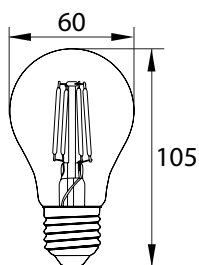

ŹRÓDŁO ŚWIATŁA FILAMENT LED INSIDE

BEMKO

FILAMENT LED LIGHT SOURCE
FILAMENT-LED-LICHTQUELLE

FLB-E27

► FLB-E27-A70

► FLB-E27-A60

trzonek E27

bańka wykonana ze szkła

szeroki kąt rozsyłu światła 320°

kod

D86-FLB-E27-A60-075-2K
D86-FLB-E27-A60-075-4K
D86-FLB-E27-A60-120-2K
D86-FLB-E27-A60-120-4K
D86-FLB-E27-A70-160-2K
D86-FLB-E27-A70-160-4K

EAN

5900280973696
5900280973702
5900280973719
5900280973726
5900280973733
5900280973740

opakowanie

1/100
1/100
1/100
1/100
1/50
1/50

barwa światła [K]

2700
4000
2700
4000
2700
4000

moc [W]

7.5
7.5
12
12
16
16

strumień świetlny [lm]

950
1055
1600
1700
2400
2500