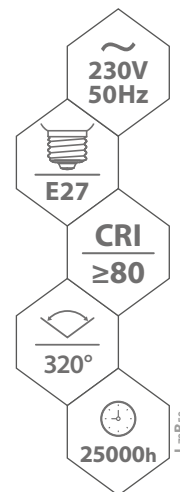

ŹRÓDŁO ŚWIATŁA FILAMENT LED INSIDE

BEMKO

FILAMENT LED LIGHT SOURCE
FILAMENT-LED-LICHTQUELLE

FLB-E27

► FLB-E27-A70

► FLB-E27-A60

trzonek E27

bańka wykonana ze szkła

szeroki kąt rozsyłu światła 320°

kod

D86-FLB-E27-A60-075-2K
D86-FLB-E27-A60-075-4K
D86-FLB-E27-A60-120-2K
D86-FLB-E27-A60-120-4K
D86-FLB-E27-A70-160-2K
D86-FLB-E27-A70-160-4K

EAN

5900280973696
5900280973702
5900280973719
5900280973726
5900280973733
5900280973740

opakowanie

1/100
1/100
1/100
1/100
1/50
1/50

barwa światła [K]

2700
4000
2700
4000
2700
4000

moc [W]

7.5
7.5
12
12
16
16

strumień świetlny [lm]

950
1055
1600
1700
2400
2500