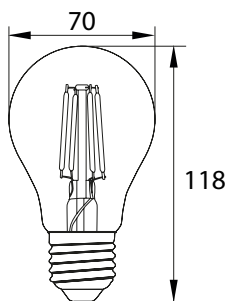

ŹRÓDŁO ŚWIATŁA FILAMENT LED INSIDE

BEMKO

FILAMENT LED LIGHT SOURCE
FILAMENT-LED-LICHTQUELLE

FLB-E27

► FLB-E27-A70

► FLB-E27-A60

trzonek E27

bańka wykonana ze szkła

szeroki kąt rozsyłu światła 320°

kod

D86-FLB-E27-A60-075-2K
D86-FLB-E27-A60-075-4K
D86-FLB-E27-A60-120-2K
D86-FLB-E27-A60-120-4K
D86-FLB-E27-A70-160-2K
D86-FLB-E27-A70-160-4K

EAN

5900280973696
5900280973702
5900280973719
5900280973726
5900280973733
5900280973740

opakowanie

1/100
1/100
1/100
1/100
1/50
1/50

barwa światła [K]

2700
4000
2700
4000
2700
4000

moc [W]

7.5
7.5
12
12
16
16

strumień świetlny [lm]

950
1055
1600
1700
2400
2500