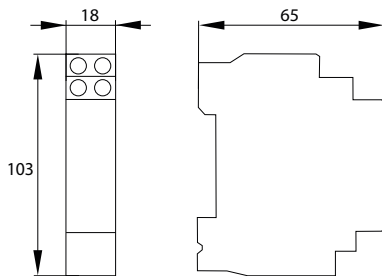

BM 1F

STROMMESSGERÄT 1-PHASEN
1-FÁZOVÉ ELEKTROMĚR
ИЗМЕРИТЕЛЬ ЭЛЕКТРОЭНЕРГИИ 1-ФАЗНЫЙ
CONTATORE DI ENERGIA MONOFASE

BM015-M

BM015-L

BM01B-L

► BM015-M / BM015L

► BM01-L

galvanised steel terminal

BM015-M/BM015-L terminal capacity: 4mm²

BM01B-L indicator seal

BM01B-L terminal capacity: 16mm²

BM01B-L RESET button for resetting the sub-meter

Schelinger

code

EAN

package

type

number of digits of indication

I_{max}

max. instantaneous load [A]

I_n

rated current [A]

A30-BM015-M
A30-BM015-L
A30-BM01B-L

5908311364765
5908311364376
5908311363492