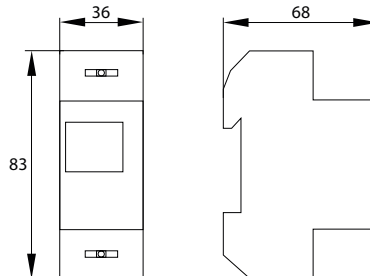

BM 1F

STROMMESSGERÄT 1-PHASEN
1-FÁZOVÉ ELEKTROMĚR
ИЗМЕРИТЕЛЬ ЭЛЕКТРОЭНЕРГИИ 1-ФАЗНЫЙ
CONTATORE DI ENERGIA MONOFASE

BM015-M

BM015-L

BM01B-L

► BM015-M / BM015L

► BM01-L

galvanised steel terminal

BM015-M/BM015-L terminal capacity: 4mm²

BM01B-L indicator seal

BM01B-L terminal capacity: 16mm²

BM01B-L RESET button for resetting the sub-meter

Schelinger

code

EAN

package

type

number of digits of indication

I_{max}

max. instantaneous load [A]

I_n

rated current [A]

A30-BM015-M
A30-BM015-L
A30-BM01B-L

5908311364765
5908311364376
5908311363492

1/10/120
1/10/120
1/60

mechanical
electronic
electronic

5+1
5+1
5+1

50
50
80

10
10
10