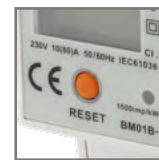

BM 1F

STROMMESSGERÄT 1-PHASEN
1-FÁZOVÉ ELEKTROMĚR
ИЗМЕРИТЕЛЬ ЭЛЕКТРОЭНЕРГИИ 1-ФАЗНЫЙ
CONTATORE DI ENERGIA MONOFASE

BM015-M

BM015-L

BM01B-L

► BM015-M / BM015L

► BM01-L

galvanised steel terminal

BM015-M/BM015-L terminal capacity: 4mm²

BM01B-L indicator seal

BM01B-L terminal capacity: 16mm²

BM01B-L RESET button for resetting the sub-meter

Schelinger

code

EAN

package

type

number of digits of indication

I_{max}

max. instantaneous load [A]

I_n

rated current [A]

A30-BM015-M
A30-BM015-L
A30-BM01B-L

5908311364765
5908311364376
5908311363492