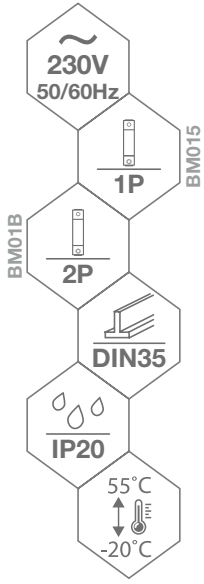

BM 1F

STROMMESSGERÄT 1-PHASEN
1-FÁZOVÉ ELEKTROMĚR
ИЗМЕРИТЕЛЬ ЭЛЕКТРОЭНЕРГИИ 1-ФАЗНЫЙ
CONTATORE DI ENERGIA MONOFASE

BM015-M

BM015-L

BM01B-L

► BM015-M / BM015L

► BM01-L

galvanised steel terminal

BM015-M/BM015-L terminal capacity: 4mm²

BM01B-L indicator seal

BM01B-L terminal capacity: 16mm²

BM01B-L RESET button for resetting the sub-meter

Schelinger

code

EAN

package

type

number of digits of indication

I_{max}

max. instantaneous load [A]

I_n

rated current [A]

A30-BM015-M
A30-BM015-L
A30-BM01B-L

5908311364765
5908311364376
5908311363492

1/10/120
1/10/120
1/60

mechanical
electronic
electronic

5+1
5+1
5+1

50
50
80

10
10
10