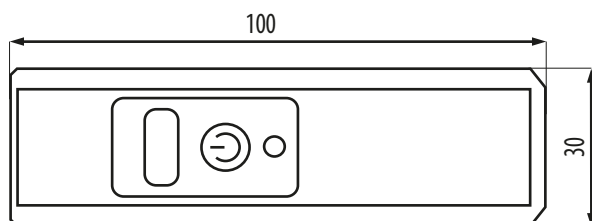

5 trybów świecenia

- 100% światła
- 50% światła
- 25% światła
- światło migające
- sygnał SOS

USB-C
Wejście ładujące
Charging input