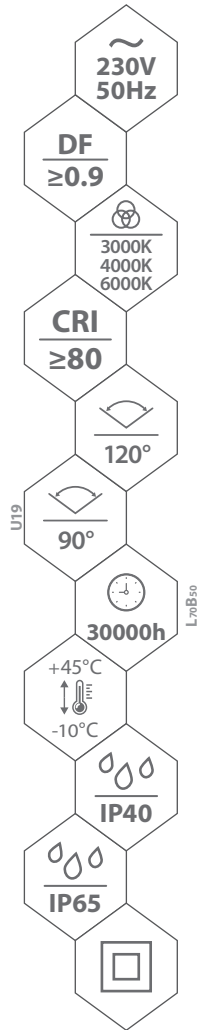

LED PANEL
LED-LEUCHTENN

MATERIAL ► aluminum alloy, plastic

BLM BACKLIGHT MINTAL

www.tuv.com
ID 1111248097

NOWOŚĆ
do 120lm/W

BLM-066

BLM-123

BLM-066/123-WH - 28mm
BLM-066/123-WH-IP65 - 35mm

biała obudowa z mlecznym kloszem

zasilacz AGT w komplecie

zasilacz BOKE w wersjach IP65

nowe wersje i większa wydajność świetlna

szybkołączka zasilacza ułatwiająca montaż

możliwość instalacji układu awaryjnego

certyfikat PZH

				P_{ON}	
kod	EAN	opakowanie	barwa światła [K]	moc [W]	strumień świetlny [lm]
C72-BLM-066-340-3K-WH	5900280987549	1/10	3000	34	4000
C72-BLM-066-340-4K-WH	5900280987501	1/10	4000	34	4000
C72-BLM-066-340-4K-WH-U19-IP65	5900280987587	1/6	4000	34	4000
C72-BLM-066-340-4K-WH-U19	5900280987525	1/10	4000	34	4000
C72-BLM-066-400-3K-WH	5900280958136	1/6	3000	40	4000
C72-BLM-066-400-4K-WH	5900280946836	1/6	4000	40	4000
C72-BLM-066-400-6K-WH	5900280958167	1/6	6000	40	4000
C72-BLM-123-400-3K-WH	5900280958150	1/6	3000	40	4000
C72-BLM-123-400-4K-WH	5900280946843	1/6	4000	40	4000
C72-BLM-123-400-6K-WH	5900280958174	1/6	6000	40	4000
C72-BLM-066-400-4K-WH-U19	5900280946980	1/6	4000	40	4000
C72-BLM-123-400-4K-WH-U19	5900280946997	1/6	4000	40	4000
C72-BLM-066-400-4K-WH-U19-IP65	5900280967060	1/6	4000	40	4400
C72-BLM-123-400-4K-WH-U19-IP65	5900280967077	1/6	4000	40	4400