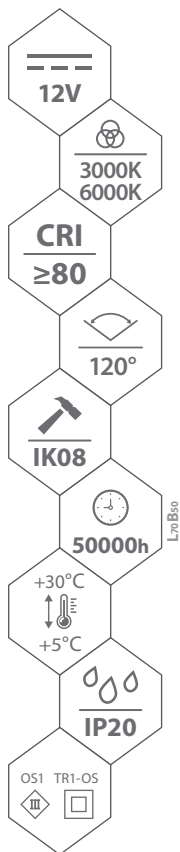

OS1 STEPPER

LED STAIR LAMP
LED TREPPENBELEUCHTUNG

MATERIAL ► stal, tworzywo sztuczne
MATERIAL ► steel, plastic
MATERIAL ► stahl, kunststof

OS1-ST

OS1-GR

OS1-WH

OS1-CH

TR1-OS
zasilacz do opraw schodowych

wbudowane źródła światła LED

szybkie łączenie oprawy z zasilaczem

przewód przyłączeniowy oprawy

zaczep montażowy

montaż w puszcze instalacyjnej Ø60

kod

C47-OS1-ST3K
C47-OS1-ST6K
C47-OS1-GR3K
C47-OS1-GR6K
C47-OS1-WH3K
C47-OS1-WH6K
C47-OS1-CH3K
C47-OS1-CH6K
C47-TR1-OS

EAN

5900280932020
5900280933102
5900280932051
5900280932068
5900280932037
5900280932044
5900280932075
5900280932082
5900280932105

opakowanie

1/50
1/50
1/50
1/50
1/50
1/50
1/50
1/50
1/50

barwa światła [K]

3000
6000
3000
6000
3000
6000
3000
6000
-

moc [W]

1.2
1.2
1.2
1.2
1.2
1.2
1.2
1.2
1.2

strumień świetlny [lm]

40
40
40
40
40
40
40
40
-