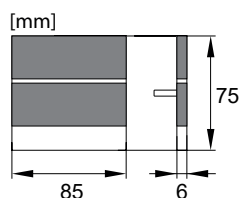

OS1 STEPPER

LED STAIR LAMP
LED TREPPENBELEUCHTUNG

MATERIAL ► stal, tworzywo sztuczne
MATERIAL ► steel, plastic
MATERIAL ► stahl, kunststof

OS1-ST

OS1-GR

OS1-WH

OS1-CH

TR1-OS
zasilacz do opraw schodowych

moc [W]

1.2
1.2
1.2
1.2
1.2
1.2
1.2
1.2
1.2

strumień świetlny [lm]

40
40
40
40
40
40
40
40
-