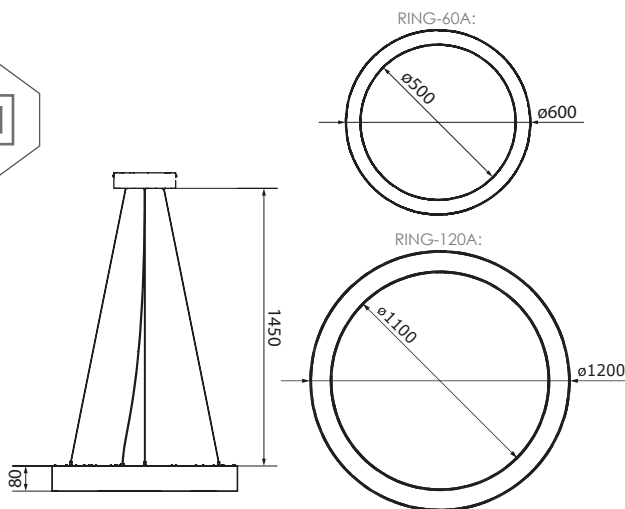

RING

LED PENDANT LAMP
LED-PENDELLEUCHTE

MATERIAŁ ► stop aluminium, tworzywo sztuczne

MATERIAL ► aluminum alloy, plastic

MATERIAL ► aluminiumlegierung, kunststof

- 230V
50Hz
- DF
≥0.9
- 4000K
- CRI
≥80
- 110°
- IK08
- 50000h
- +35°C
+5°C
- IP20

RING-90105A

RING-9016A

► Standardowe wymiary oprawy

► Dostępne na zamówienie wymiary oprawy

dwa kolory obudowy:
biały, czarny

elegancki,
minimalistyczny
design

izolowany zasilacz
BOKE z możliwością
zmiany mocy

w standardzie
szybkoszłączka

RING-120:
regulacja mocy
przełącznikiem
DIP switch

kod
C24-RING-060A-40B-840B-9005A-1B
C24-RING-060A-40B-840B-9016A-1B
C24-RING-120A-127B-840B-9005A-1B
C24-RING-120A-127B-840B-9016A-1B

EAN
5900280998712
5900280998729
5902138408183
5902138408190

opakowanie
1/10
1/10
1
1

barwa światła [K]
4000
4000
4000
4000

moc [W]
21-40
21-40
65-127
65-127

strumień świetlny [lm]
4000
4000
12700
12700