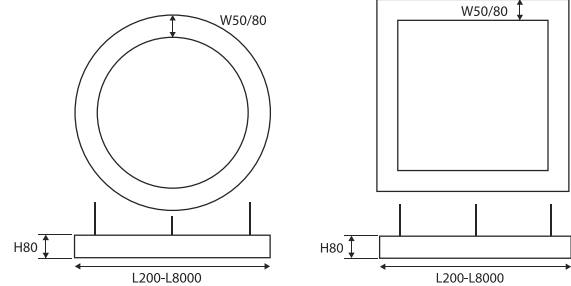

RING

LED PENDANT LAMP
LED-PENDELLEUCHTE

MATERIAŁ ► stop aluminium, tworzywo sztuczne

MATERIAL ► aluminum alloy, plastic

MATERIAL ► aluminiumlegierung, kunststof

- 230V
50Hz
- DF
≥0.9
- 4000K
- CRI
≥80
- 110°
- IK08
- 50000h
- +35°C
+5°C
- IP20

RING-90105A

RING-9016A

► Standardowe wymiary oprawy

► Dostępne na zamówienie wymiary oprawy

dwa kolory obudowy:
biały, czarny

elegancki,
minimalistyczny
design

izolowany zasilacz
BOKE z możliwością
zmiany mocy

w standardzie
szybkoszłączka

RING-120:
regulacja mocy
przełącznikiem
DIP switch

kod
C24-RING-060A-40B-840B-9005A-1B
C24-RING-060A-40B-840B-9016A-1B
C24-RING-120A-127B-840B-9005A-1B
C24-RING-120A-127B-840B-9016A-1B

EAN
5900280998712
5900280998729
5902138408183
5902138408190

opakowanie
1/10
1/10
1
1

barwa światła [K]
4000
4000
4000
4000

moc [W]
21-40
21-40
65-127
65-127

strumień świetlny [lm]
4000
4000
12700
12700