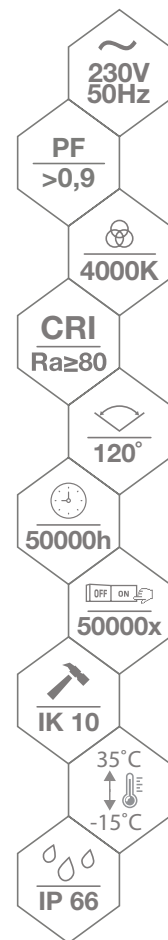

PLAFONIERA LED

LED CEILING LAMP
LED DECKENLEUCHTE
СВЕТИЛЬНИК LED
PLAFONIÉRA LED

PSF707 DIANA

MATERIAŁ ► PC
MATERIAL ► PC
MATERIAL ► PC
МАТЕРІАЛ ► PC
MATERIÁL ► PC

niski profil oprawy

mleczny klosz

zamknięte złącze przyłączeniowe

regulacja czujnika ruchu

poprzeczka ułatwiająca montaż

kod
C36-PSF707-164
C36-PSF707-224
C36-PSF707-164-MD
C36-PSF707-224-MD

EAN
5900280939739
5900280926715
5900280939746
5900280924018

opakowanie
1/5
1/5
1/5
1/5

barwa światła [K]
4000
4000
4000
4000

moc [W]
16
22
16
22

strumień świetlny [lm] 100% / 20% (półcień)
1300
2000
1300 / 260
2000 / 400

wbudowany czujnik ruchu
nie
nie
tak (mikrofalowy z funkcją półcieńca)
tak (mikrofalowy z funkcją półcieńca)