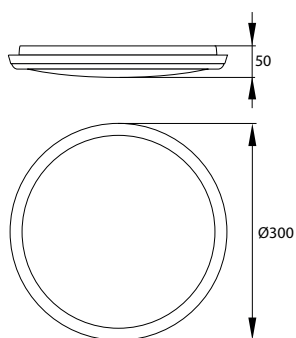

PLAFONIERA LED

LED CEILING LAMP
LED DECKENLEUCHTE
СВЕТИЛЬНИК LED
PLAFONIÉRA LED

PSF707 DIANA

MATERIAŁ ► PC
MATERIAL ► PC
MATERIAL ► PC
МАТЕРІАЛ ► PC
MATERIÁL ► PC

niski profil oprawy

mleczny klosz

zamknięte złącze przyłączeniowe

regulacja czujnika ruchu

poprzeczka ułatwiająca montaż

kod
C36-PSF707-164
C36-PSF707-224
C36-PSF707-164-MD
C36-PSF707-224-MD

EAN
5900280939739
5900280926715
5900280939746
5900280924018

opakowanie
1/5
1/5
1/5
1/5