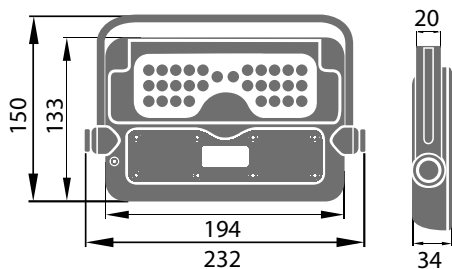

NOWOŚĆ

2 tryby pracy

- Tryb czujnikowy
- Tryb stałego oświetlenia

diody LED z soczewkami

wysokiej jakości mono-kryształyczny krzemowy panel słoneczny

wymienny akumulator Li-ion 3000mAh 3.7V

wbudowany czujnik ruchu PIR i zmierzchu zasięg detekcji: 6m

możliwość montażu ściennego

możliwość regulacji kąta pochylenia

kod

C83-SON-005BL-4K-PIR

EAN

5900280972842

opakowanie

1/18

barwa światła [K]

4000

moc [W]

5

strumień świetlny [lm]

500

typ zasilania

solarne