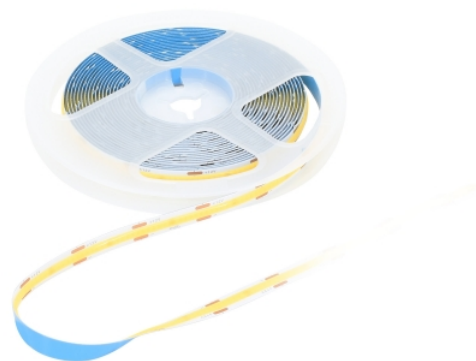

## LED STRAEIFE PREMIUM 24V DC COB 2400LED/5M 10W/1m IP20 WEISS WARM

CODE: D87-LS-COB-2400-IP20-AWW-24V

EAN: 5900280967800

Elektrische Daten	
Leistung im Ein-Zustand (Pon)	14W /1m
Nennspannung	24V DC
Lichtdaten	
Farbe des Lichts	3000K
Farbwiedergabeindex (CRI)	CRI>90
Lichtstrom	1240lm /1m
Verteilungswinkel	120°
Installationsdaten	
Breite	8mm
Länge	5 x 1m
Zertifikate und Kennzeichnungen	
Energieklasse	G
EPREL	1596670
Schutzklasse	III
Grad der Dichtheit	IP20
Verpackung	
Pappe	100
Andere	
Betriebstemperatur	+5°C /+25°C
Nachhaltigkeit	L70B50: 25000h
Produkttyp	Źródło światła
Marke	Bemko