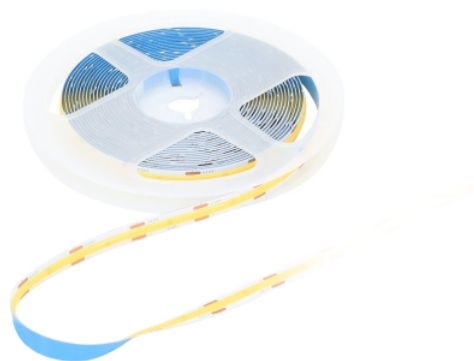

**LED STRAEIFE PREMIUM 24V DC COB
2400LED/5M 10W/1m IP20 WEISS NEUTRAL**

CODE: D87-LS-COB-2400-IP20-ANW-24V

EAN: 5900280967794

Elektrische Daten

Leistung im Ein-Zustand (Pon) 14W /1m

Nennspannung 24V DC

Lichtdaten

Farbe des Lichts 4000K

Farbwiedergabeindex (CRI) CRI>90

Lichtstrom 1260lm /1m

Verteilungswinkel 120°

Installationsdaten

Breite 8mm

Länge 5 x 1m

Zertifikate und Kennzeichnungen

Energieklasse G

EPREL 1766606

Schutzklasse III

Grad der Dichtheit IP20

Verpackung

Pappe 100

Andere

Betriebstemperatur +5°C /+25°C

Nachhaltigkeit L70B50: 25000h

Produkttyp Źródło światła

Marke Bemko