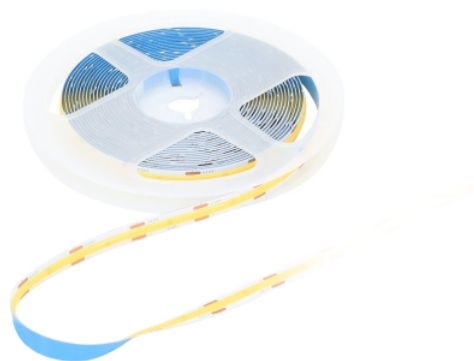

## LED STRAEIFE PREMIUM 24V DC COB 2400LED/5M 10W/1m IP20 WEISS KALT

CODE: D87-LS-COB-2400-IP20-ACW-24V  
EAN: 5900280967787

### Elektrische Daten

Leistung im Ein-Zustand (Pon)	14W /1m
Nennspannung	24V DC

### Lichtdaten

Farbe des Lichts	6500K
Farbwiedergabeindex (CRI)	CRI>90
Lichtstrom	1280lm /1m
Verteilungswinkel	120°

### Installationsdaten

Breite	8mm
Länge	5 x 1m