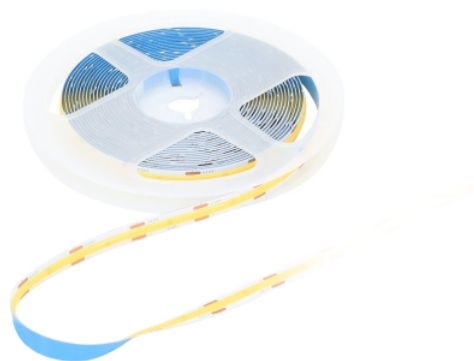

## LED STRAEIFE PREMIUM 12V DC COB 2400LED/5M 7W/1m IP20 WEISS KALT

CODE: D87-LS-COB-2400-IP20-ACW-12V  
EAN: 5900280967756

### Elektrische Daten

Leistung im Ein-Zustand (Pon)	12W / 1m
Nennspannung	12V DC

### Lichtdaten

Farbe des Lichts	6500K
Farbwiedergabeindex (CRI)	CRI>90
Lichtstrom	1100lm / 1m
Verteilungswinkel	120°

### Installationsdaten

Breite	8mm
Länge	5 x 1m