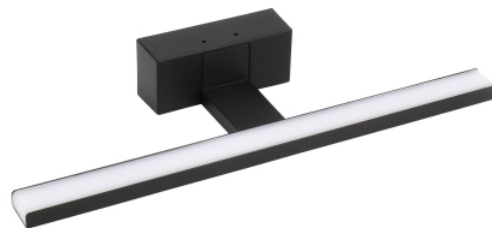

LED SPIEGELLEUCHE 8W 4000K 40CM IP44 SCHWARZ

CODE: C22-MLK-400-4K-BL

EAN: 5900280978127

Mechanische Daten	
Material	Gehäuse: Aluminium, Schirm: PMMA-Kunststoff
Elektrische Daten	
Leistung im Ein-Zustand (Pon)	8W
Nennspannung	Un: 230V~ 50Hz
Lichtdaten	
Farbe des Lichts	4000K
Farbwiedergabeindex (CRI)	CRI>80
Lichtstrom	600lm
Verteilungswinkel	120°
Installationsdaten	
Breite	128mm
Höhe	51mm
Länge	400mm
Zertifikate und Kennzeichnungen	
Garantie	5 lat
Schutzklasse	Class II
Grad der Dichtheit	IP44
Verpackung	
Pappe	20
Andere	
Betriebstemperatur	-20°C / +45°C
Nachhaltigkeit	L70B50: 50000h
Produkttyp	Wyposażone
Marke	Bemko